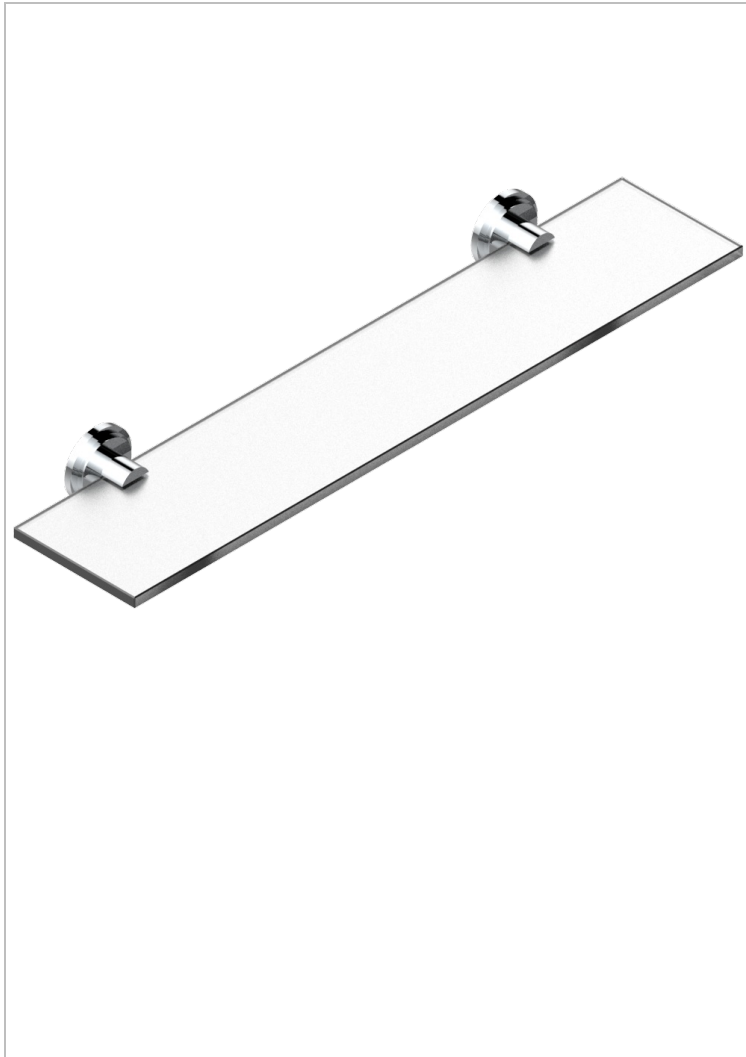

FAUBOURG METAL CON MANETAS

G2U-564

Repisa con soportes

THG[®]
PARIS

19862

15/01/2013

CARACTERÍSTICAS

- Faubourg metal con manetas
- Repisa con soportes

ACABADOS DISPONIBLES

Cerámica negra mate - D30
Cromo - A02
Cromo / dorado - G02
Cromo mate - C02
Dorado - F01
Dorado mate - F07

Dorado pálido - F30
Dorado pálido mate (sin barniz) - F31
Natural smoked Brass - A13
Níquel - B01
Níquel mate - C01
Níquel viejo - H28