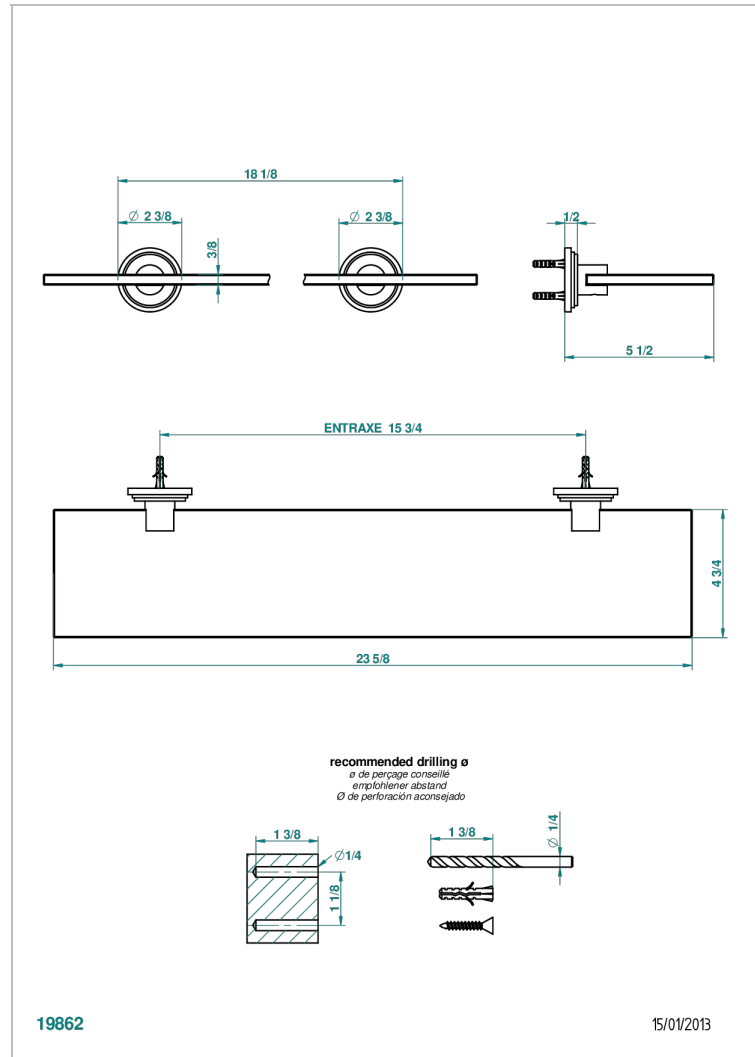

FAUBOURG METAL CON MANETAS

G2U-564

Repisa con soportes

THG[®]
PARIS

19862

15/01/2013

CARACTERÍSTICAS

- Faubourg metal con manetas
- Repisa con soportes