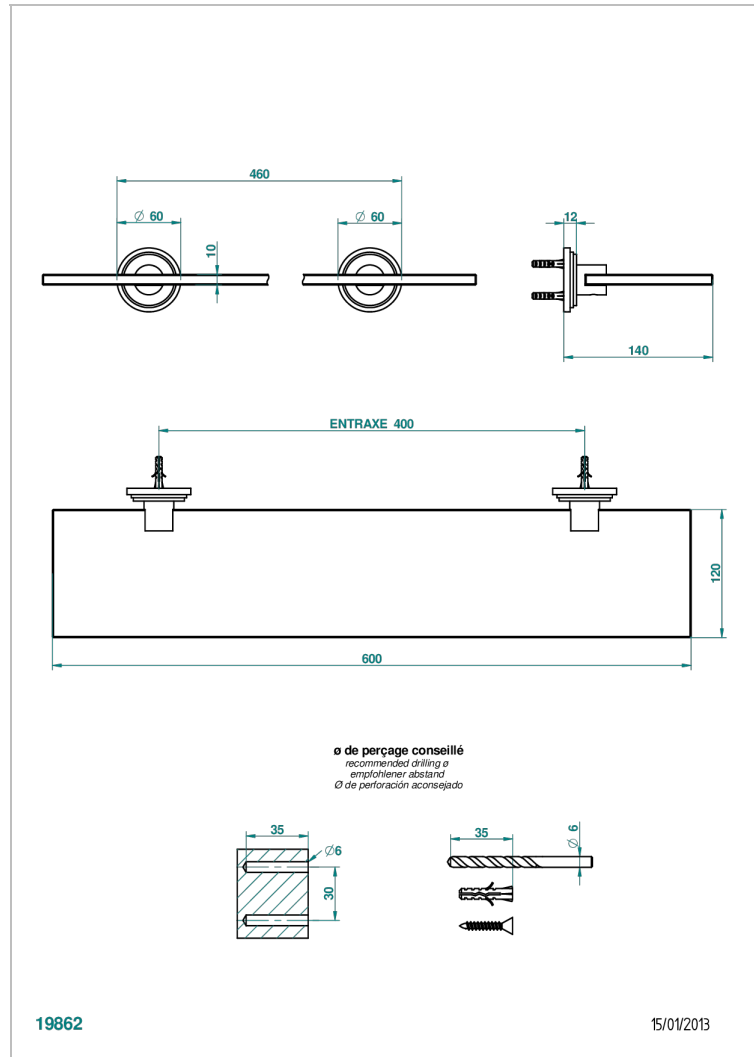

FAUBOURG METAL CON MANETAS

G2U-564

Repisa con soportes

THG[®]
PARIS

CARACTERÍSTICAS

- Faubourg metal con manetas
- Repisa con soportes

ACABADOS DISPONIBLES

Cerámica negra mate - D30
Cromo - A02
Cromo / dorado - G02
Cromo mate - C02
Dorado - F01
Dorado mate - F07