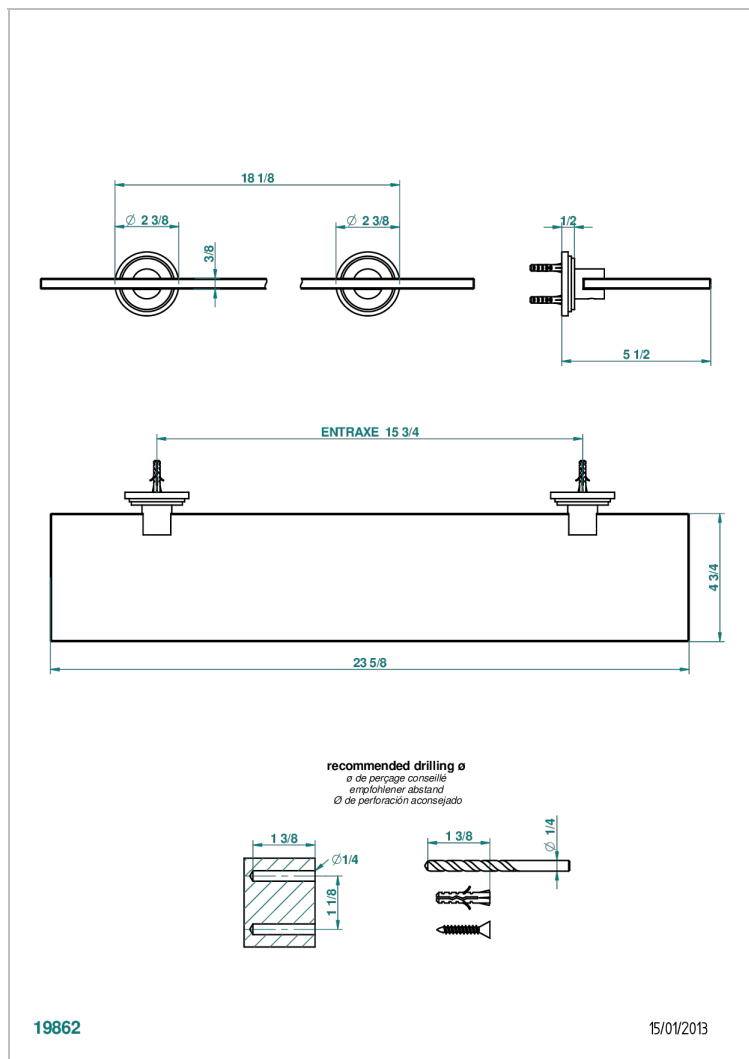

# FAUBOURG METAL CON MANETAS

G2U-564

Repisa con soportes

THG<sup>®</sup>  
PARIS

## CARACTERÍSTICAS

- Faubourg metal con manetas
- Repisa con soportes