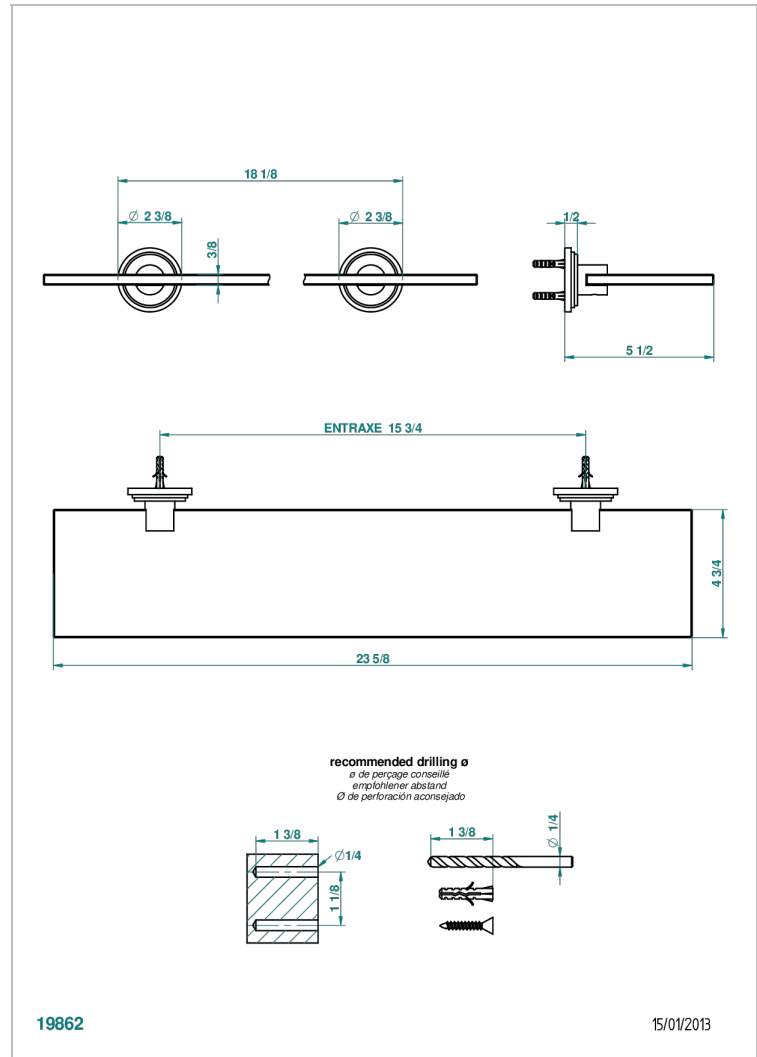

FRIVOLE A MANETTES

G2S-564

Tablette avec supports

THG[®]
PARIS

CARACTÉRISTIQUES

- Crochet en laiton
- Verre Securit extra-clair 10 mm

FINITIONS DISPONIBLES

Chromé - A02
Chromé / doré - G02
Chromé mat - C02
Doré brillant - F01
Doré mat - F07
Nickel brillant - B01

Nickel mat - C01
Noir mat céramique - D30
Or pâle - F30
Or pâle mat - F31
Pvd blush - H62
Pvd blush mat - H60

Pvd couleur bronze brown - F33
Pvd couleur bronze brown - mat - F34
Pvd couleur doré - H52
Pvd couleur doré mat - H53
Pvd couleur laiton - H49
Pvd couleur laiton mat - H50