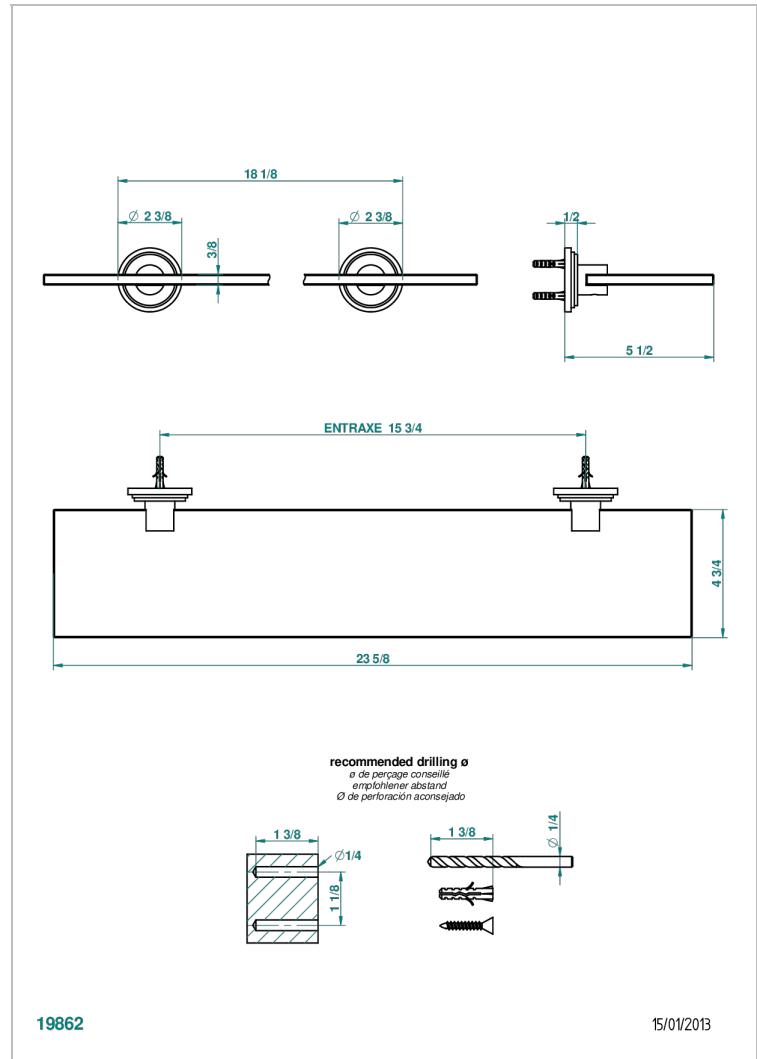

FRIVOLE CON MANETAS

G2S-564

Repisa con soportes

THG[®]
PARIS

CARACTERÍSTICAS

- Frivole con manetas
- Repisa con soportes

ACABADOS DISPONIBLES

Cerámica negra mate - D30
Cromo - A02
Cromo / dorado - G02
Cromo mate - C02
Dorado - F01
Dorado mate - F07