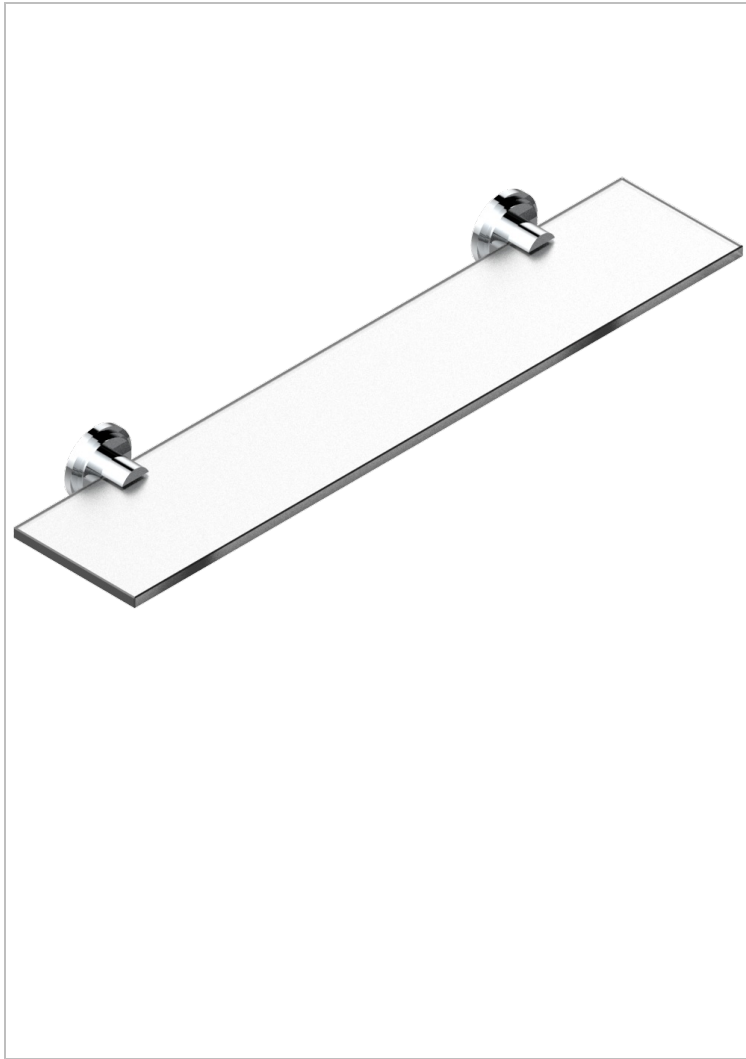

FRIVOLE CON MANETAS

G2S-564

Repisa con soportes

THG[®]
PARIS

CARACTERÍSTICAS

- Frivole con manetas
- Repisa con soportes

ACABADOS DISPONIBLES

Cerámica negra mate - D30
Cromo - A02
Cromo / dorado - G02
Cromo mate - C02
Dorado - F01
Dorado mate - F07

Dorado pálido - F30
Dorado pálido mate (sin barniz) - F31
Níquel - B01
Níquel mate - C01
Níquel viejo - H28
Pvd blush - H62

Pvd blush mate - H60
Pvd color latón - H49
Pvd color latón mate - H50
Pvd color níquel - H55
Pvd color níquel mate - H56
Pvd color oro - H52