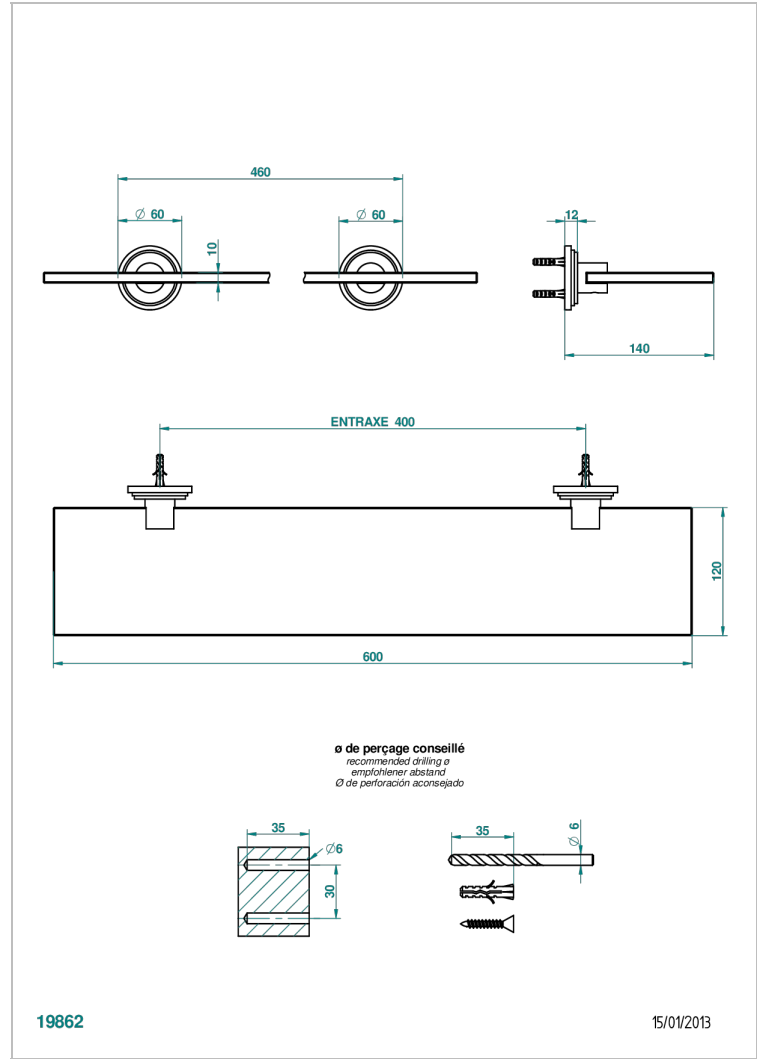

FRIVOLE A MANETTES

G2S-564

Tablette avec supports

THG[®]
PARIS

CARACTÉRISTIQUES

- Crochet en laiton
- Verre Securit extra-clair 10 mm

FINITIONS DISPONIBLES

Chromé - A02
Chromé / doré - G02
Chromé mat - C02
Doré brillant - F01
Doré mat - F07
Nickel brillant - B01