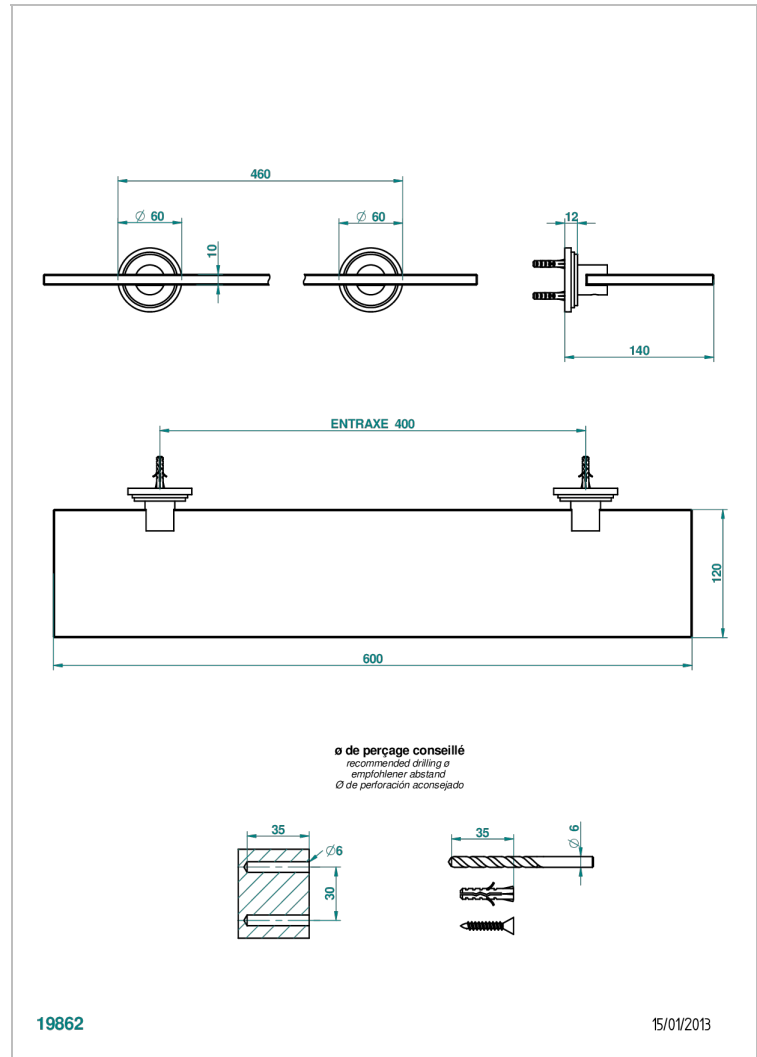

# FRIVOLE CON MANETAS

G2S-564

Repisa con soportes

THG<sup>®</sup>  
PARIS

## CARACTERÍSTICAS

- Frivole con manetas
- Repisa con soportes