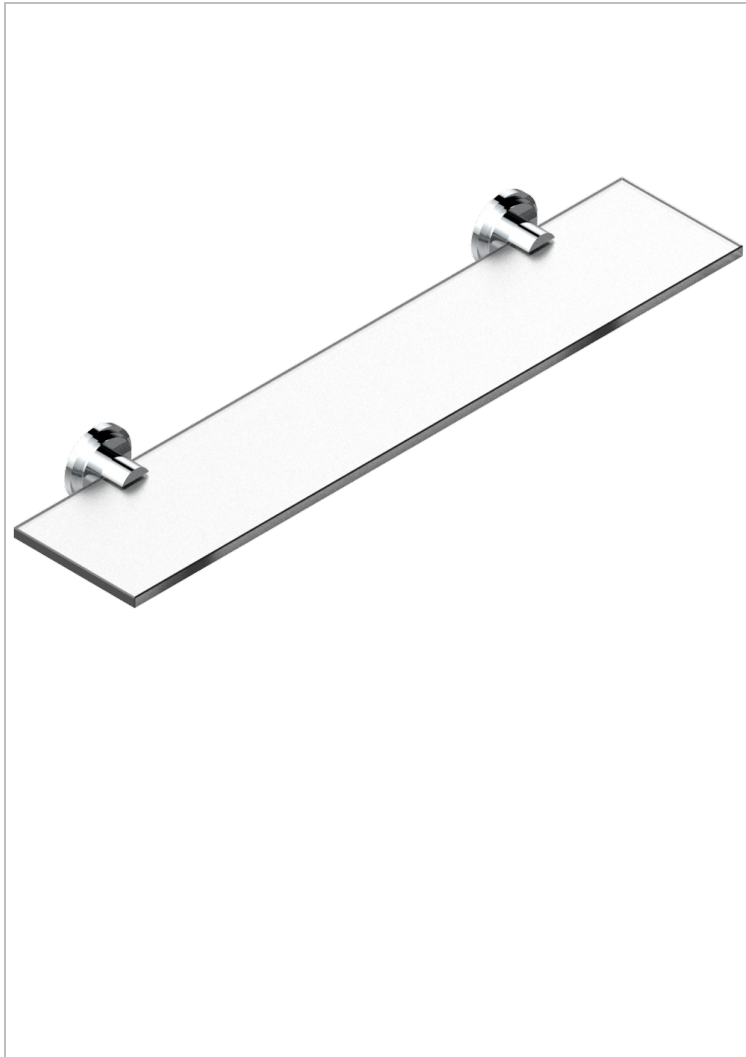

# FRIVOLE CON MANETAS

G2S-564

Repisa con soportes

THG<sup>®</sup>  
PARIS

## CARACTERÍSTICAS

- Frivole con manetas
- Repisa con soportes

## ACABADOS DISPONIBLES

Cerámica negra mate - D30  
Cromo - A02  
Cromo / dorado - G02  
Cromo mate - C02  
Dorado - F01  
Dorado mate - F07

Dorado pálido - F30  
Dorado pálido mate (sin barniz) - F31  
Níquel - B01  
Níquel mate - C01  
Níquel viejo - H28  
Pvd blush - H62