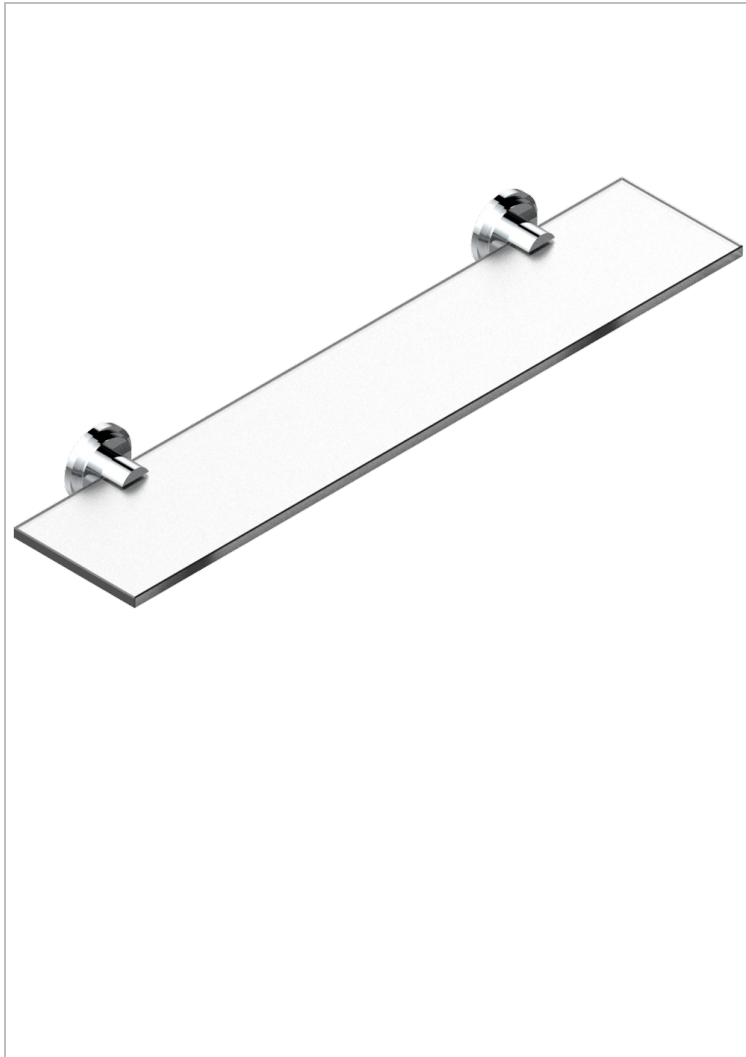

FRIVOLE CON MANETAS

G2S-564

Repisa con soportes

THG[®]
PARIS

CARACTERÍSTICAS

- Frivole con manetas
- Repisa con soportes

ACABADOS DISPONIBLES

Cerámica negra mate - D30
Cromo - A02
Cromo / dorado - G02
Cromo mate - C02
Dorado - F01
Dorado mate - F07

Dorado pálido - F30
Dorado pálido mate (sin barniz) - F31
Níquel - B01
Níquel mate - C01
Níquel viejo - H28
Pvd blush - H62

Pvd blush mate - H60
Pvd color latón - H49
Pvd color latón mate - H50
Pvd color níquel - H55
Pvd color níquel mate - H56
Pvd color oro - H52