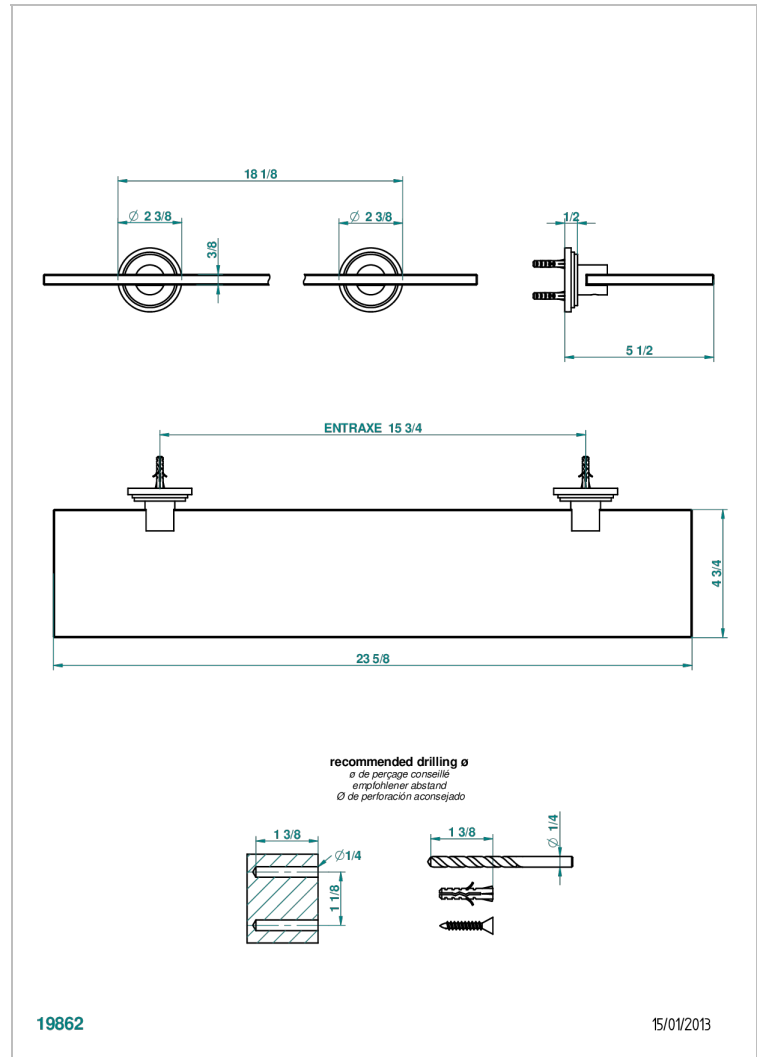

FRIVOLE CON MANETAS

G2S-564

Repisa con soportes

THG[®]
PARIS

CARACTERÍSTICAS

- Frivole con manetas
- Repisa con soportes

ACABADOS DISPONIBLES

Cerámica negra mate - D30
Cromo - A02
Cromo / dorado - G02
Cromo mate - C02
Dorado - F01
Dorado mate - F07