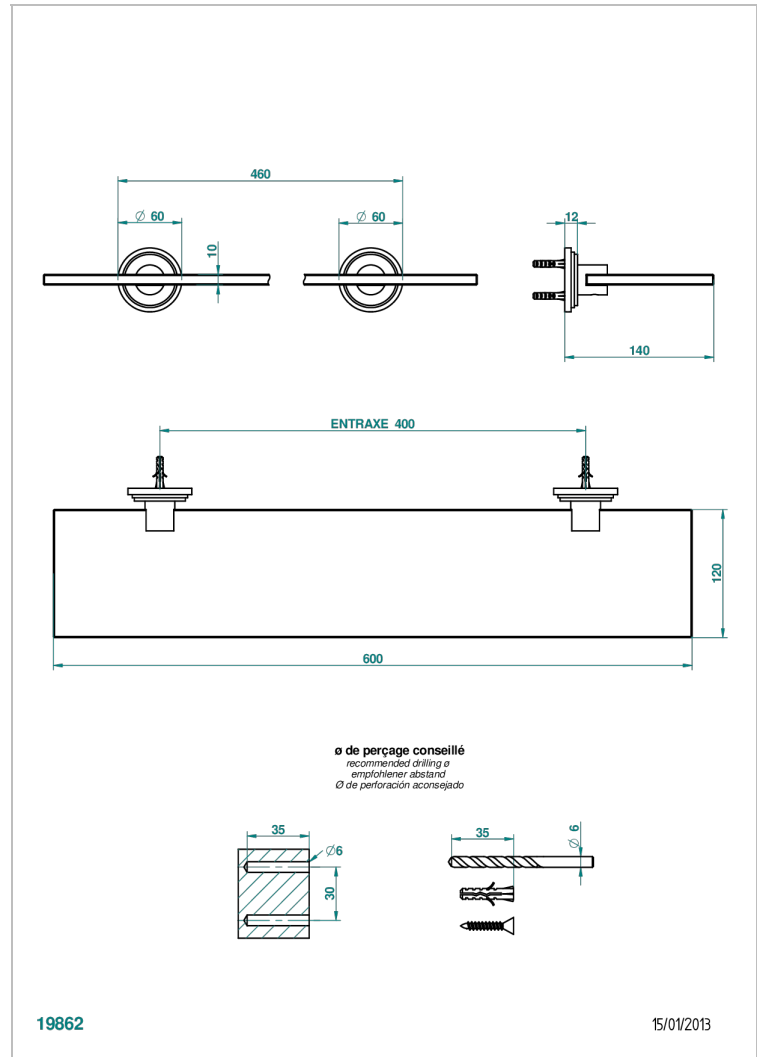

FROUFROU CON MANETAS

G2P-564

Repisa con soportes

THG[®]
PARIS

CARACTERÍSTICAS

- Froufrou con manetas
- Repisa con soportes

ACABADOS DISPONIBLES

Cerámica negra mate - D30
Cromo - A02
Cromo / dorado - G02
Cromo mate - C02
Dorado - F01
Dorado mate - F07