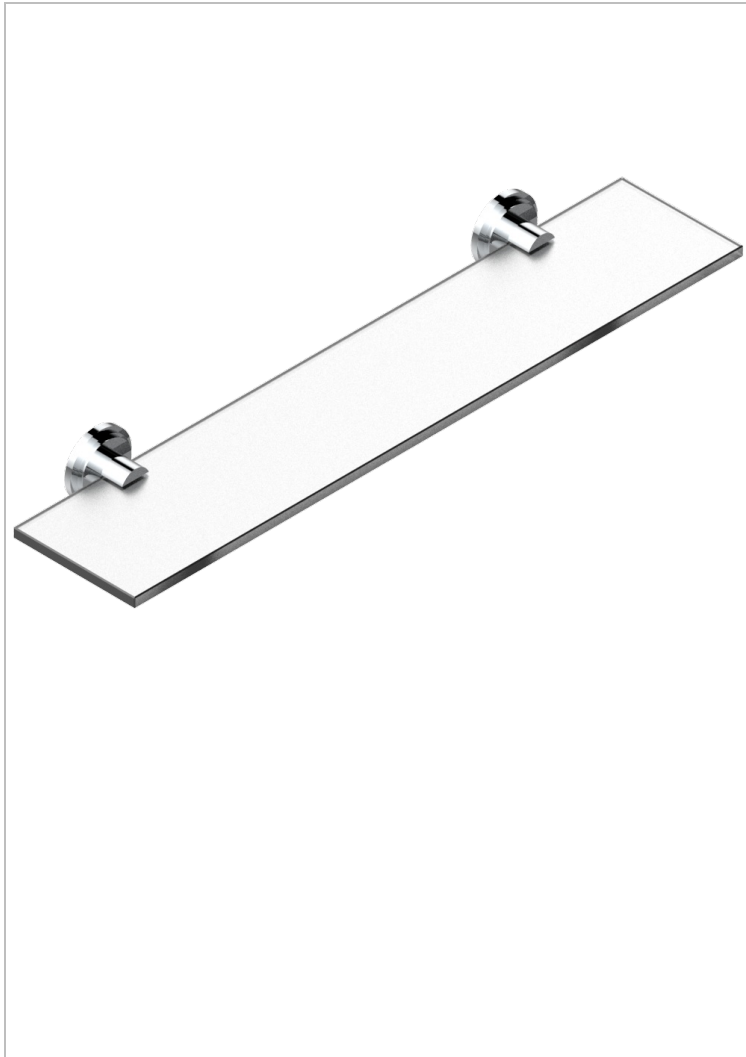

FROUFROU CON MANETAS

G2P-564

Repisa con soportes

THG[®]
PARIS

CARACTERÍSTICAS

- Froufrou con manetas
- Repisa con soportes

ACABADOS DISPONIBLES

Cerámica negra mate - D30
Cromo - A02
Cromo / dorado - G02
Cromo mate - C02
Dorado - F01
Dorado mate - F07

Dorado pálido - F30
Dorado pálido mate (sin barniz) - F31
Níquel - B01
Níquel mate - C01
Níquel viejo - H28
Pvd blush - H62

Pvd blush mate - H60
Pvd color latón - H49
Pvd color latón mate - H50
Pvd color níquel - H55
Pvd color níquel mate - H56
Pvd color oro - H52