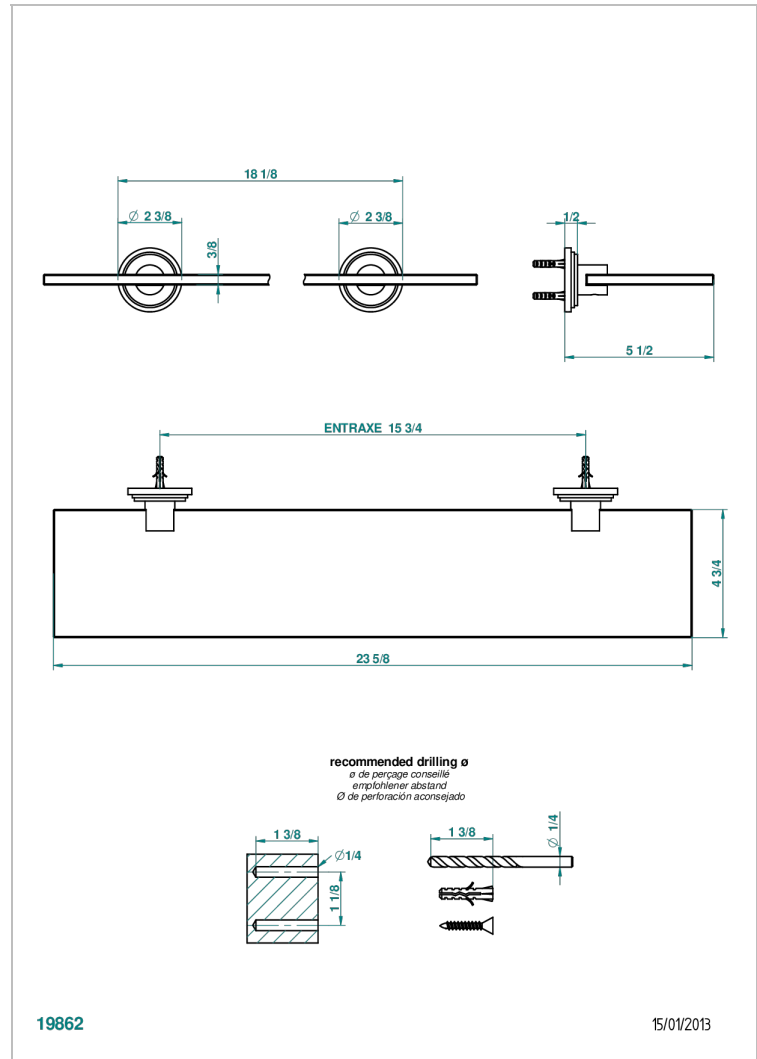

FROUFROU A MANETTES

G2P-564

Tablette avec supports

THG[®]
PARIS

CARACTÉRISTIQUES

- Crochet en laiton
- Verre Securit extra-clair 10 mm

FINITIONS DISPONIBLES

Chromé - A02
Chromé / doré - G02
Chromé mat - C02
Doré brillant - F01
Doré mat - F07
Nickel brillant - B01

Nickel mat - C01
Noir mat céramique - D30
Or pâle - F30
Or pâle mat - F31
Pvd blush - H62
Pvd blush mat - H60

Pvd couleur bronze brown - F33
Pvd couleur bronze brown - mat - F34
Pvd couleur doré - H52
Pvd couleur doré mat - H53
Pvd couleur laiton - H49
Pvd couleur laiton mat - H50