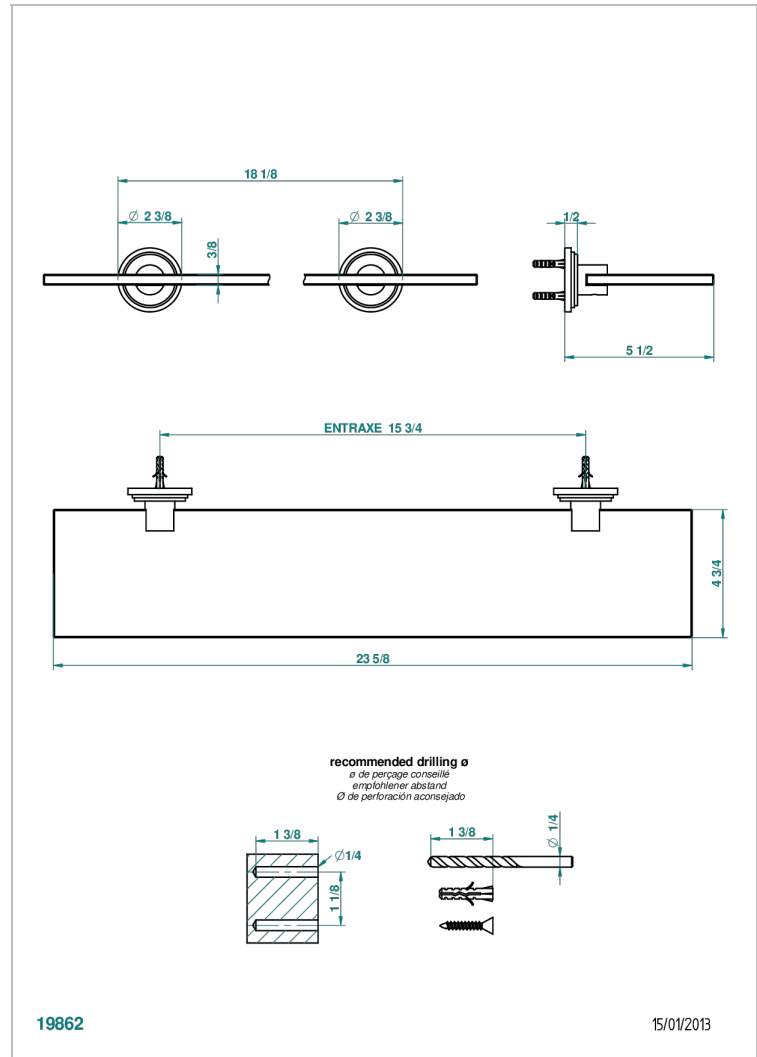

# FROUFROU CON MANETAS

G2P-564

Repisa con soportes

THG<sup>®</sup>  
PARIS

19862

15/01/2013

## CARACTERÍSTICAS

- Froufrou con manetas
- Repisa con soportes