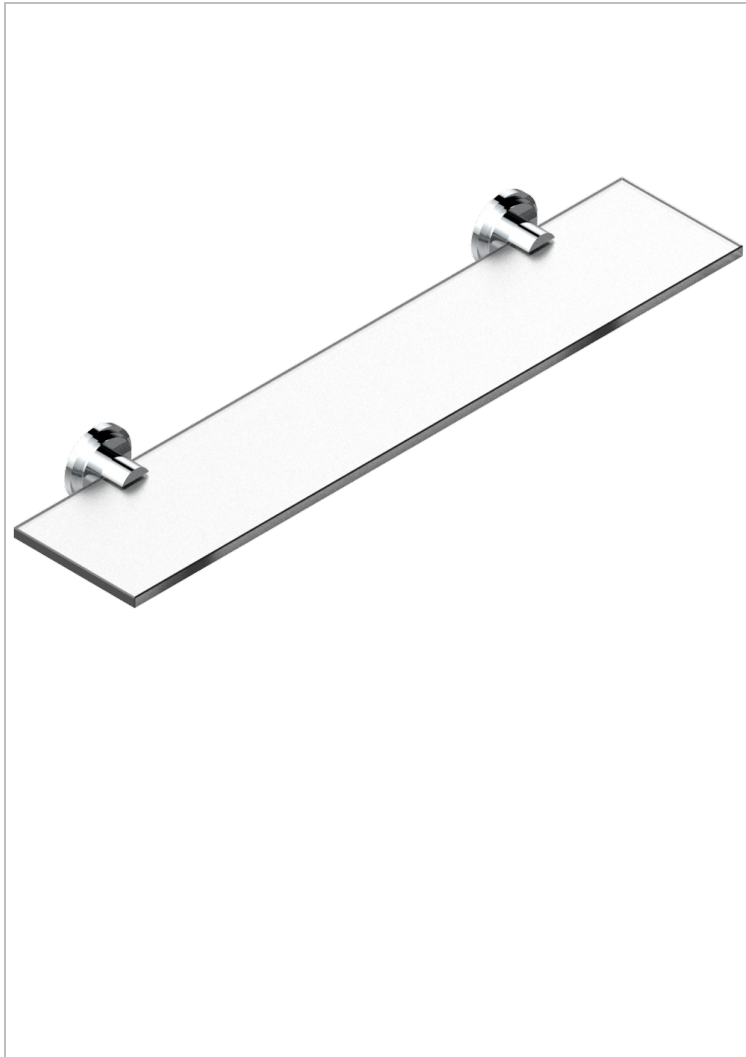

# FROUFROU CON MANETAS

G2P-564

Repisa con soportes

THG<sup>®</sup>  
PARIS

19862

15/01/2013

## CARACTERÍSTICAS

- Froufrou con manetas
- Repisa con soportes

## ACABADOS DISPONIBLES

Cerámica negra mate - D30  
Cromo - A02  
Cromo / dorado - G02  
Cromo mate - C02  
Dorado - F01  
Dorado mate - F07

Dorado pálido - F30  
Dorado pálido mate (sin barniz) - F31  
Níquel - B01  
Níquel mate - C01  
Níquel viejo - H28  
Pvd blush - H62