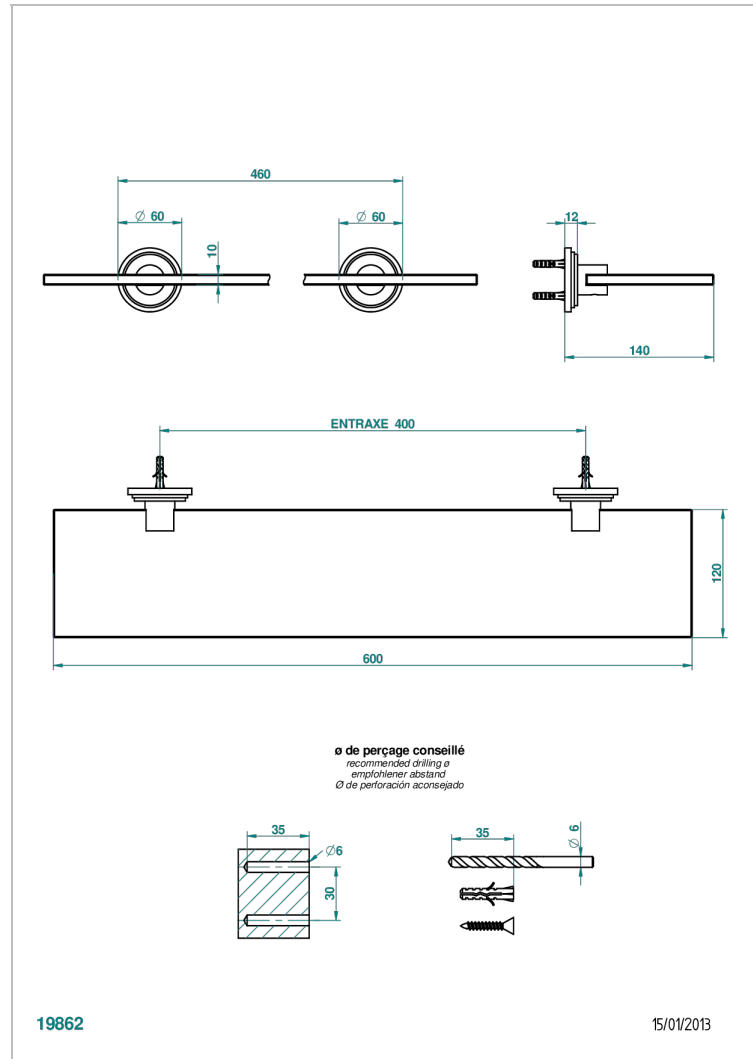

# FROUFROU CON MANETAS

G2P-564

Repisa con soportes

THG<sup>®</sup>  
PARIS

## CARACTERÍSTICAS

- Froufrou con manetas
- Repisa con soportes