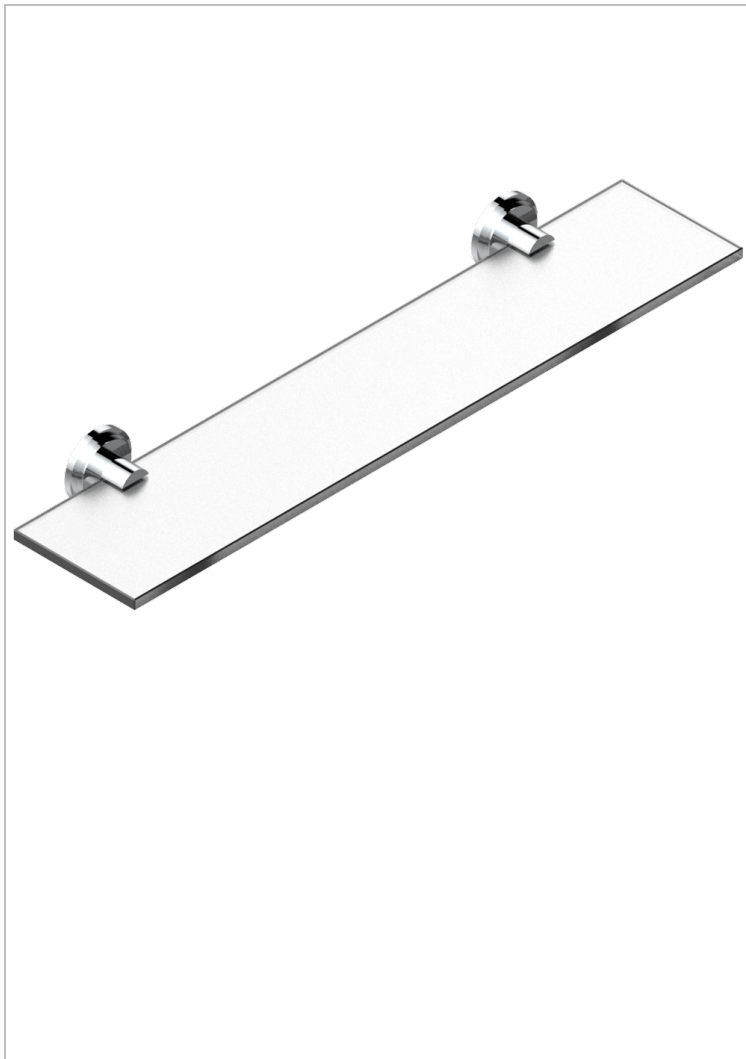

# FROUFROU CON MANETAS

G2P-564

Repisa con soportes

THG<sup>®</sup>  
PARIS

## CARACTERÍSTICAS

- Froufrou con manetas
- Repisa con soportes

## ACABADOS DISPONIBLES

Cerámica negra mate - D30  
Cromo - A02  
Cromo / dorado - G02  
Cromo mate - C02  
Dorado - F01  
Dorado mate - F07

Dorado pálido - F30  
Dorado pálido mate (sin barniz) - F31  
Níquel - B01  
Níquel mate - C01  
Níquel viejo - H28  
Pvd blush - H62