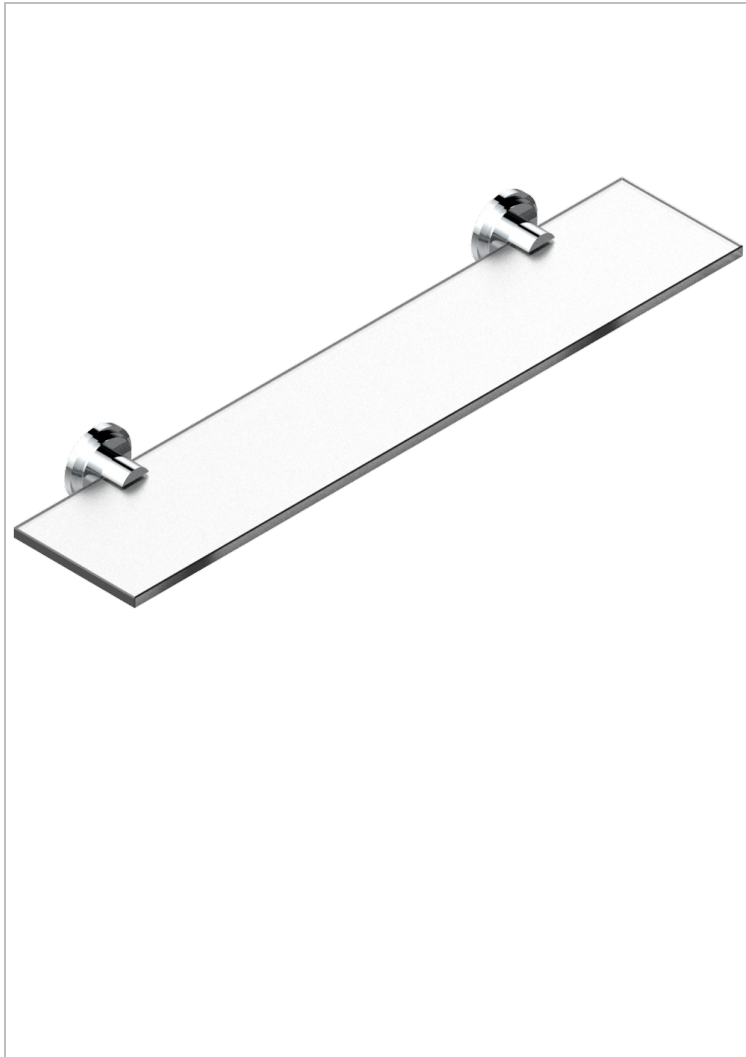

FROUFROU CON MANETAS

G2P-564

Repisa con soportes

THG[®]
PARIS

19862

15/01/2013

CARACTERÍSTICAS

- Froufrou con manetas
- Repisa con soportes

ACABADOS DISPONIBLES

Cerámica negra mate - D30
Cromo - A02
Cromo / dorado - G02
Cromo mate - C02
Dorado - F01
Dorado mate - F07

Dorado pálido - F30
Dorado pálido mate (sin barniz) - F31
Níquel - B01
Níquel mate - C01
Níquel viejo - H28
Pvd blush - H62