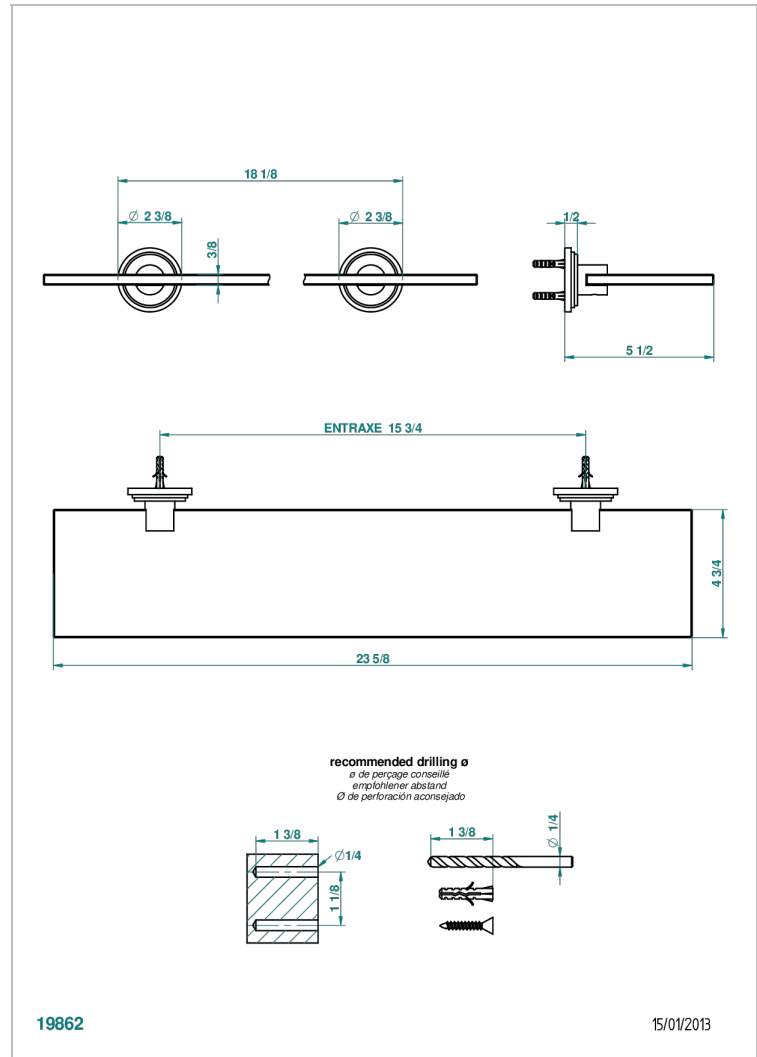

FROUFROU CON MANETAS

G2P-564

Repisa con soportes

THG[®]
PARIS

19862

15/01/2013

CARACTERÍSTICAS

- Froufrou con manetas
- Repisa con soportes