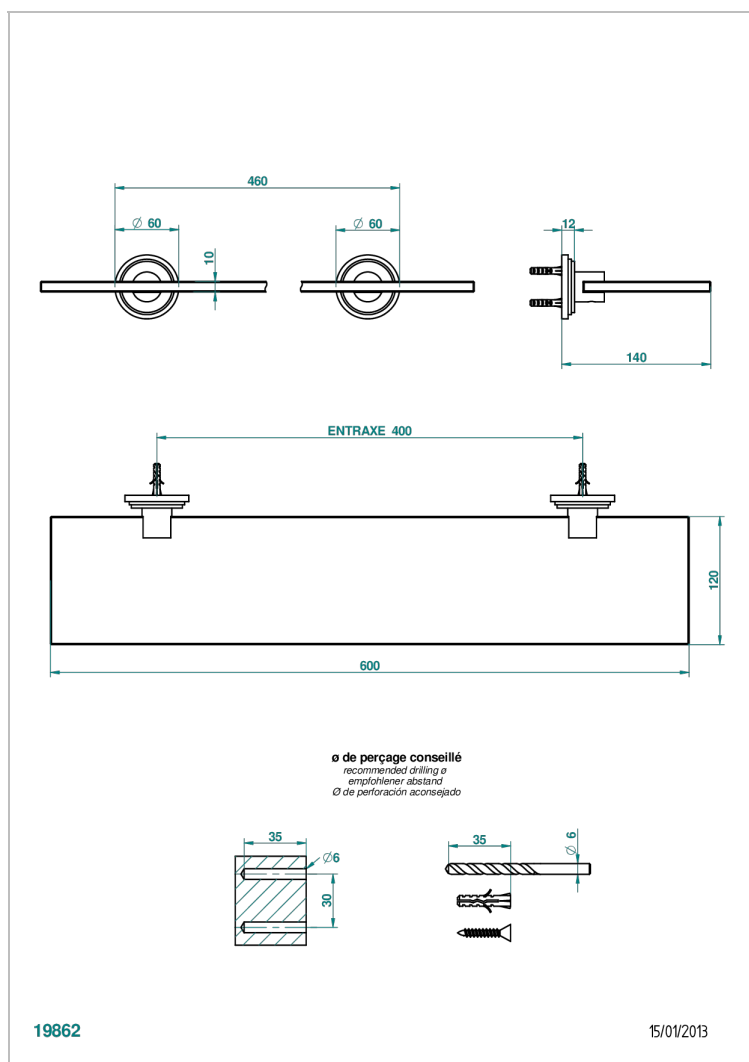

## CARACTERÍSTICAS

- Faubourg porcelana negra con manetas
- Repisa con soportes