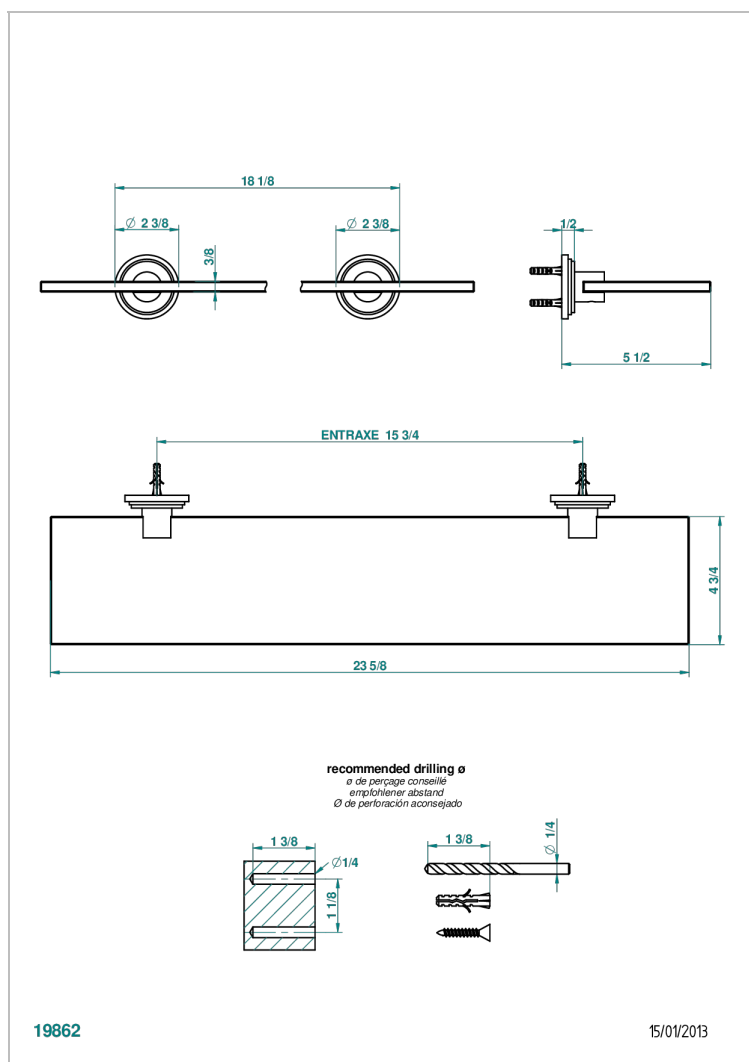

FAUBOURG PORCELANA NEGRA CON MANETAS

THG[®]
PARIS

G2M-564

Repisa con soportes

CARACTERÍSTICAS

- Faubourg porcelana negra con manetas
- Repisa con soportes

ACABADOS DISPONIBLES

Cerámica negra mate - D30
Cromo - A02
Cromo / dorado - G02
Cromo mate - C02
Dorado - F01
Dorado mate - F07