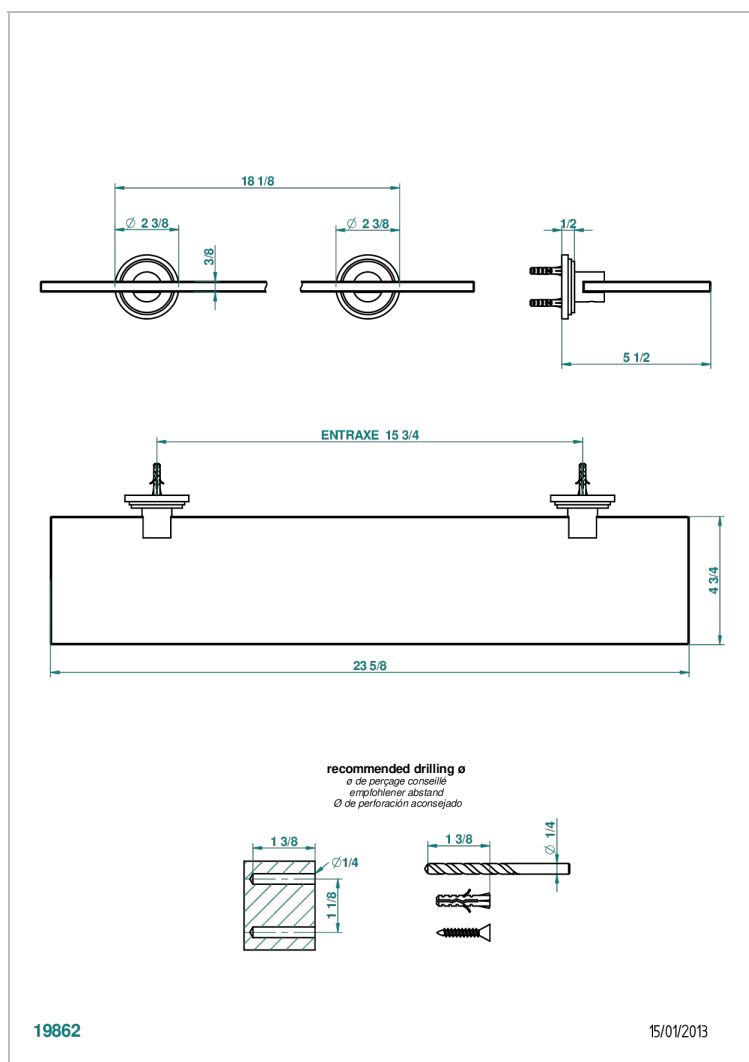

## CARACTERÍSTICAS

- Faubourg porcelana negra con manetas
- Repisa con soportes