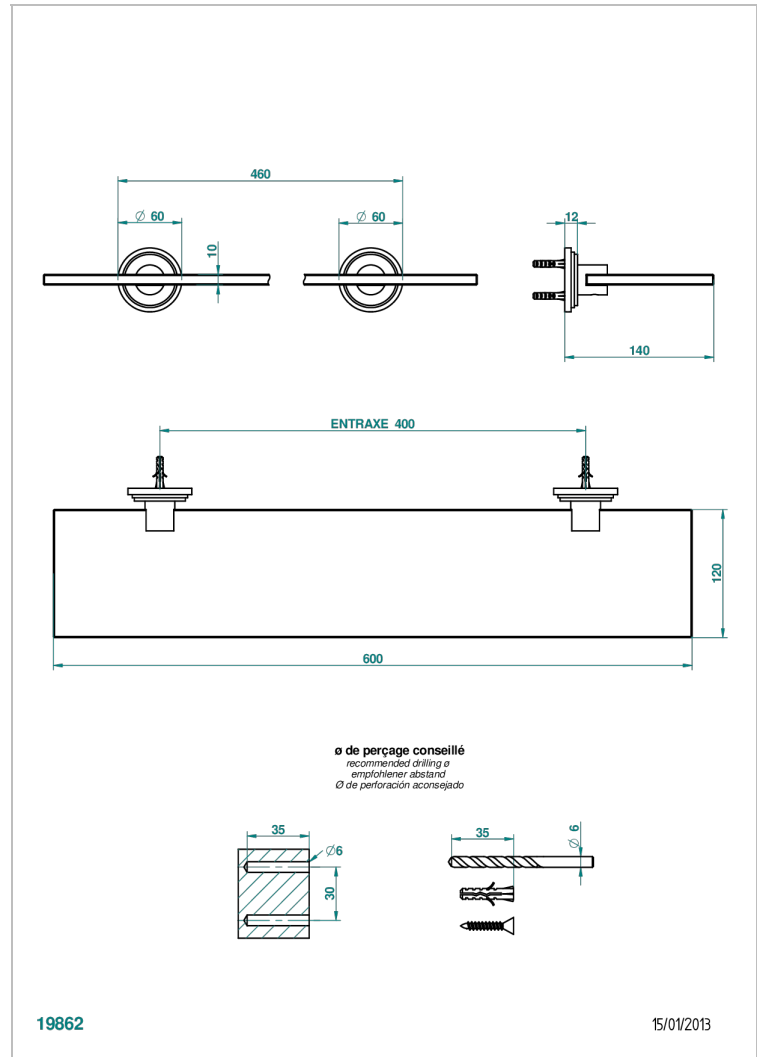

## CARACTERÍSTICAS

- Faubourg porcelana negra
- Repisa con soportes