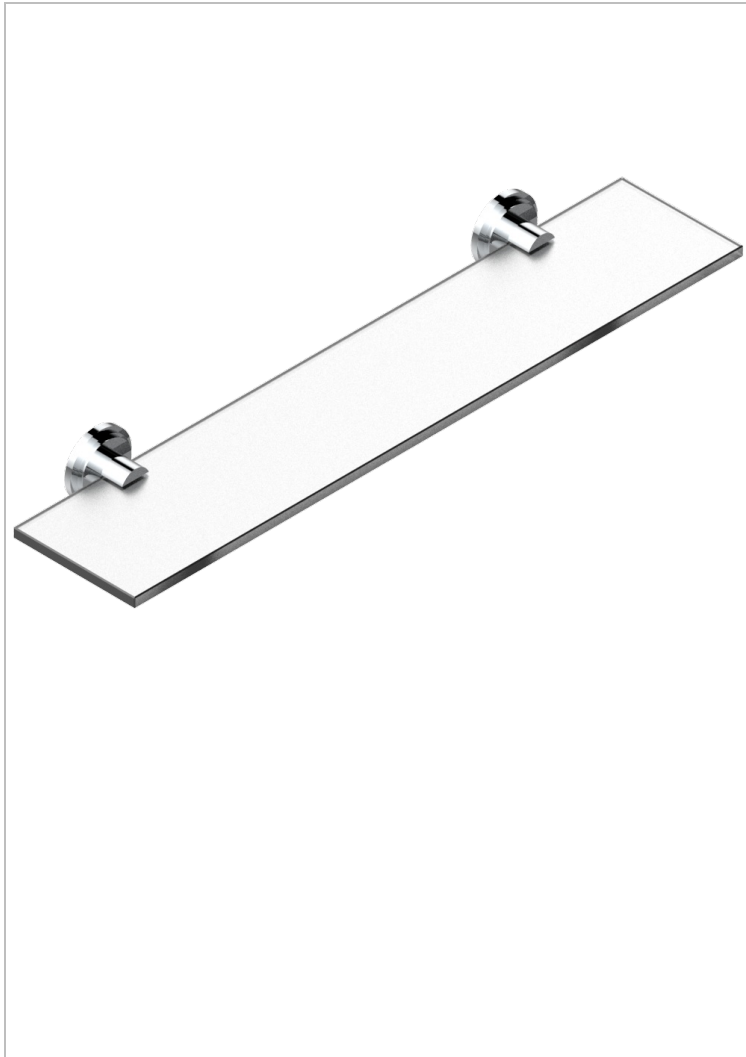

# FAUBOURG PORCELANA NEGRA

G2L-564

Repisa con soportes

THG<sup>®</sup>  
PARIS

## CARACTERÍSTICAS

- Faubourg porcelana negra
- Repisa con soportes

## ACABADOS DISPONIBLES

Cerámica negra mate - D30  
Cromo - A02  
Cromo / dorado - G02  
Cromo mate - C02  
Dorado - F01  
Dorado mate - F07

Dorado pálido - F30  
Dorado pálido mate (sin barniz) - F31  
Natural smoked Brass - A13  
Níquel - B01  
Níquel mate - C01  
Níquel viejo - H28