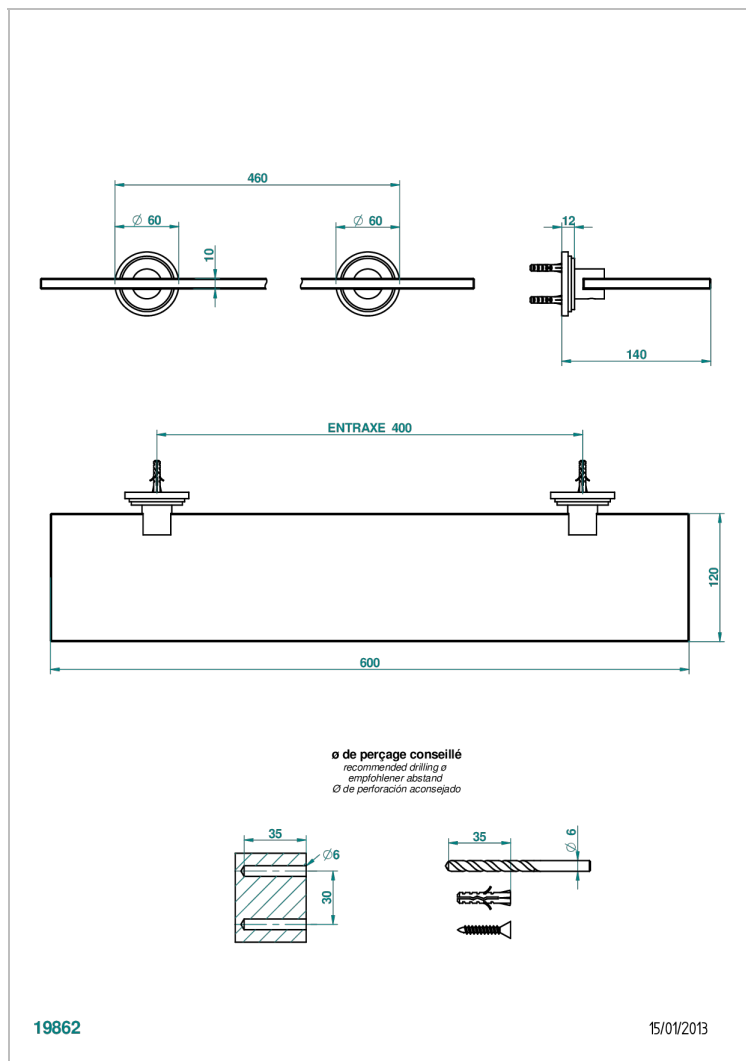

G2K-564

Repisa con soportes

19862

15/01/2013

CARACTERÍSTICAS

- Faubourg porcelana blanca
- Repisa con soportes

ACABADOS DISPONIBLES

Cerámica negra mate - D30
Cromo - A02
Cromo / dorado - G02
Cromo mate - C02
Dorado - F01
Dorado mate - F07