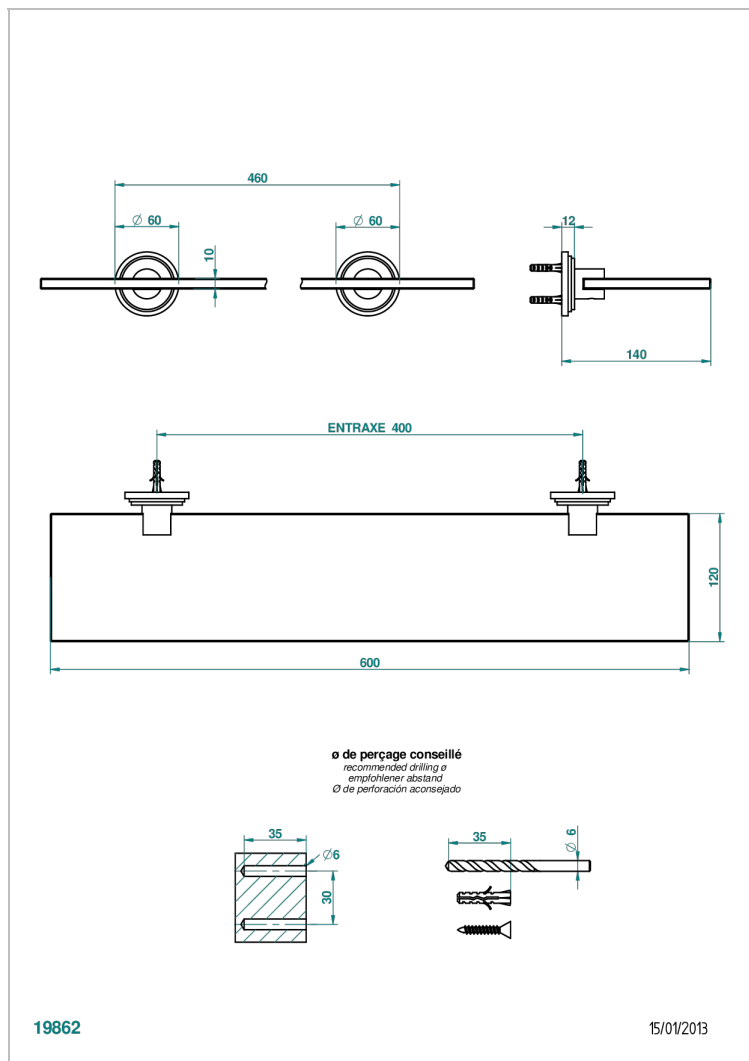

G2K-564

Repisa con soportes

19862

15/01/2013

CARACTERÍSTICAS

- Faubourg porcelana blanca
- Repisa con soportes

ACABADOS DISPONIBLES

Cerámica negra mate - D30
 Cromo - A02
 Cromo / dorado - G02
 Cromo mate - C02
 Dorado - F01
 Dorado mate - F07