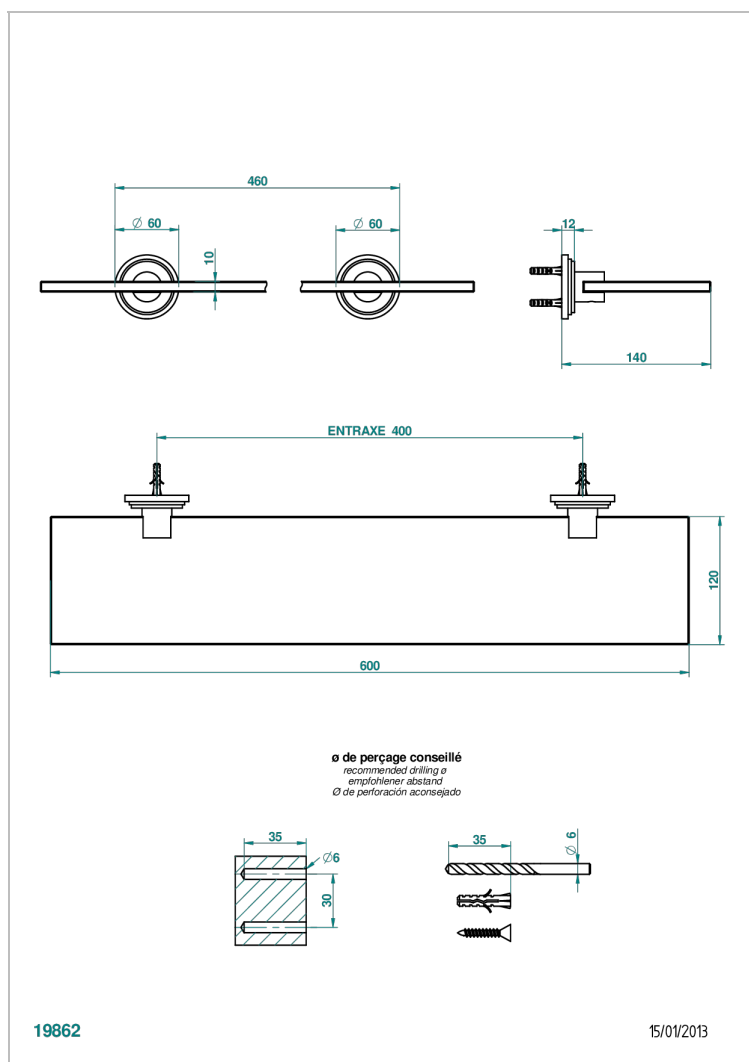

FAUBOURG PORCELANA BLANCA CON MANETAS

G2J-564

Repisa con soportes

CARACTERÍSTICAS

- Faubourg porcelana blanca con manetas
- Repisa con soportes

ACABADOS DISPONIBLES

Cerámica negra mate - D30
Cromo - A02
Cromo / dorado - G02
Cromo mate - C02
Dorado - F01
Dorado mate - F07