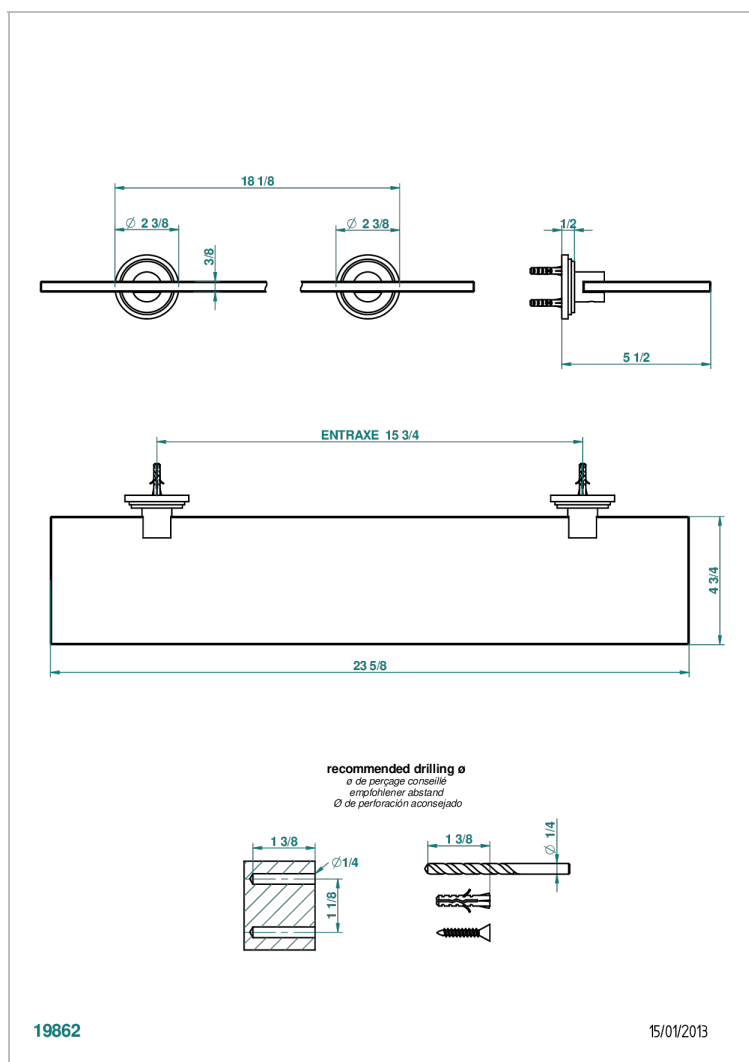

FAUBOURG PORCELANA BLANCA CON MANETAS

THG®
PARIS

G2J-564

Repisa con soportes

19862

15/01/2013

CARACTERÍSTICAS

- Faubourg porcelana blanca con manetas
- Repisa con soportes

ACABADOS DISPONIBLES

Cerámica negra mate - D30
Cromo - A02
Cromo / dorado - G02
Cromo mate - C02
Dorado - F01
Dorado mate - F07

Dorado pálido - F30
Dorado pálido mate (sin barniz) - F31
Natural smoked Brass - A13
Níquel - B01
Níquel mate - C01
Níquel viejo - H28

Pvd blush - H62
Pvd blush mate - H60
Pvd color latón - H49
Pvd color latón mate - H50
Pvd color níquel - H55
Pvd color níquel mate - H56

Pvd color oro - H52
Pvd color oro mate - H53
Pvd grafito - H64
Pvd grafito mate - H65
Pvd marrón bronce - F33
Pvd marrón bronce mate - F34

Pvd umber - H66
Pvd umber mate - H67