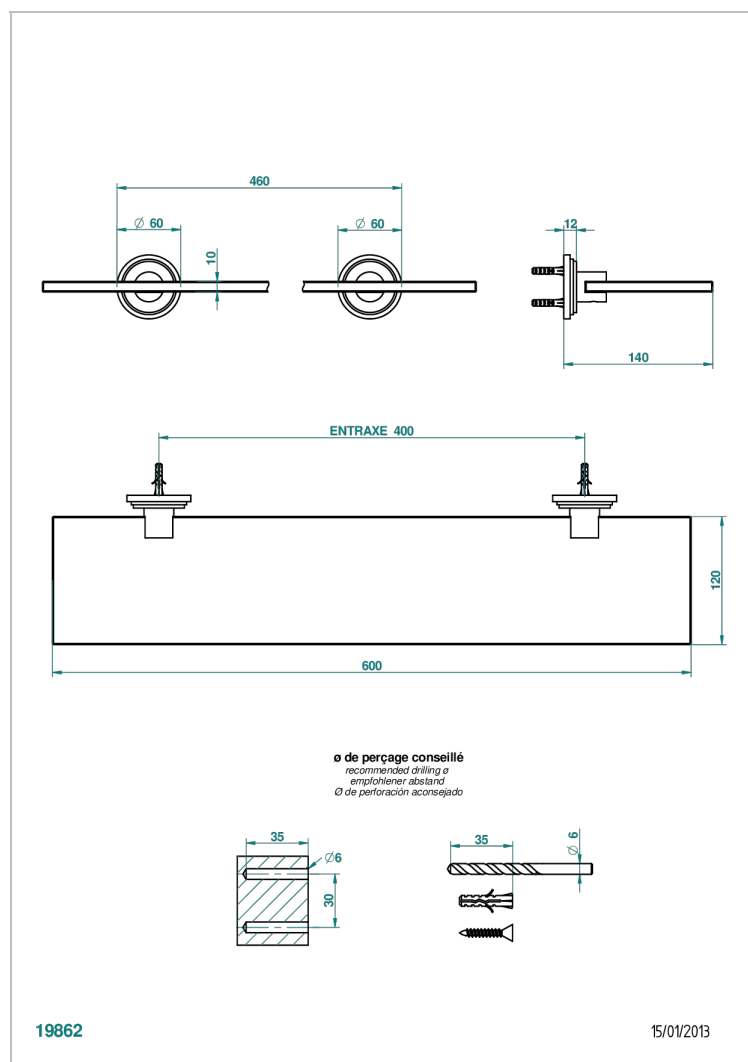

FAUBOURG PORCELANA BLANCA CON MANETAS

G2J-564

Repisa con soportes

19862

15/01/2013

CARACTERÍSTICAS

- Faubourg porcelana blanca con manetas
- Repisa con soportes

ACABADOS DISPONIBLES