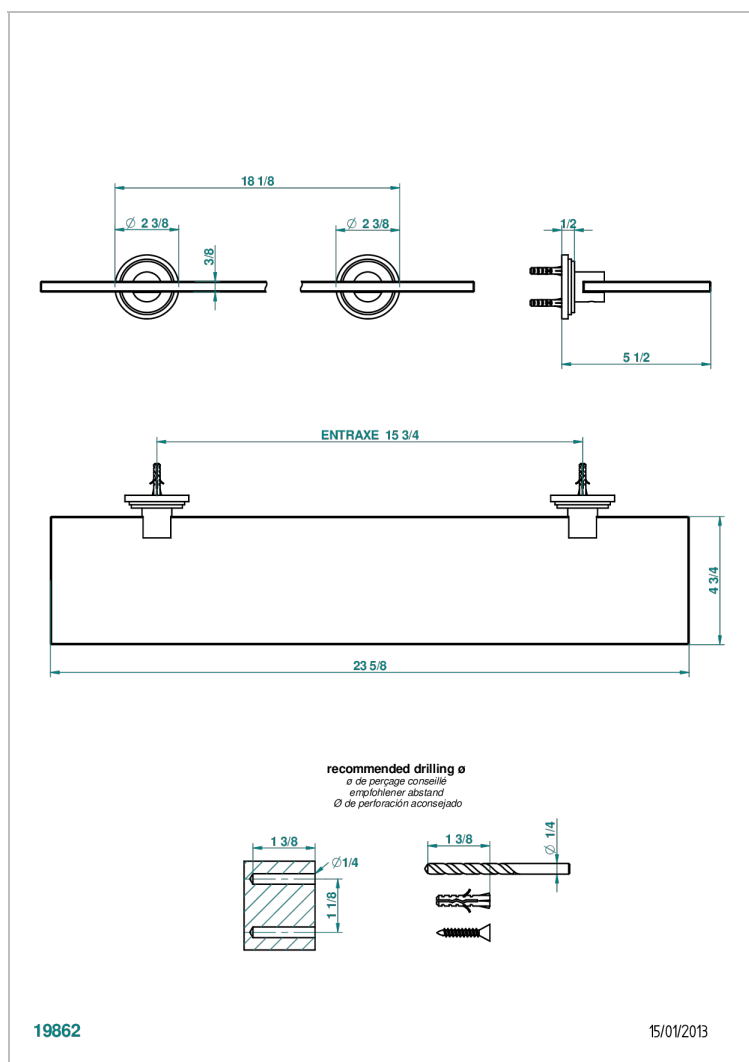

FAUBOURG PORCELANA BLANCA CON MANETAS

THG[®]
PARIS

G2J-564

Repisa con soportes

CARACTERÍSTICAS

- Faubourg porcelana blanca con manetas
- Repisa con soportes

ACABADOS DISPONIBLES

Cerámica negra mate - D30
Cromo - A02
Cromo / dorado - G02
Cromo mate - C02
Dorado - F01
Dorado mate - F07