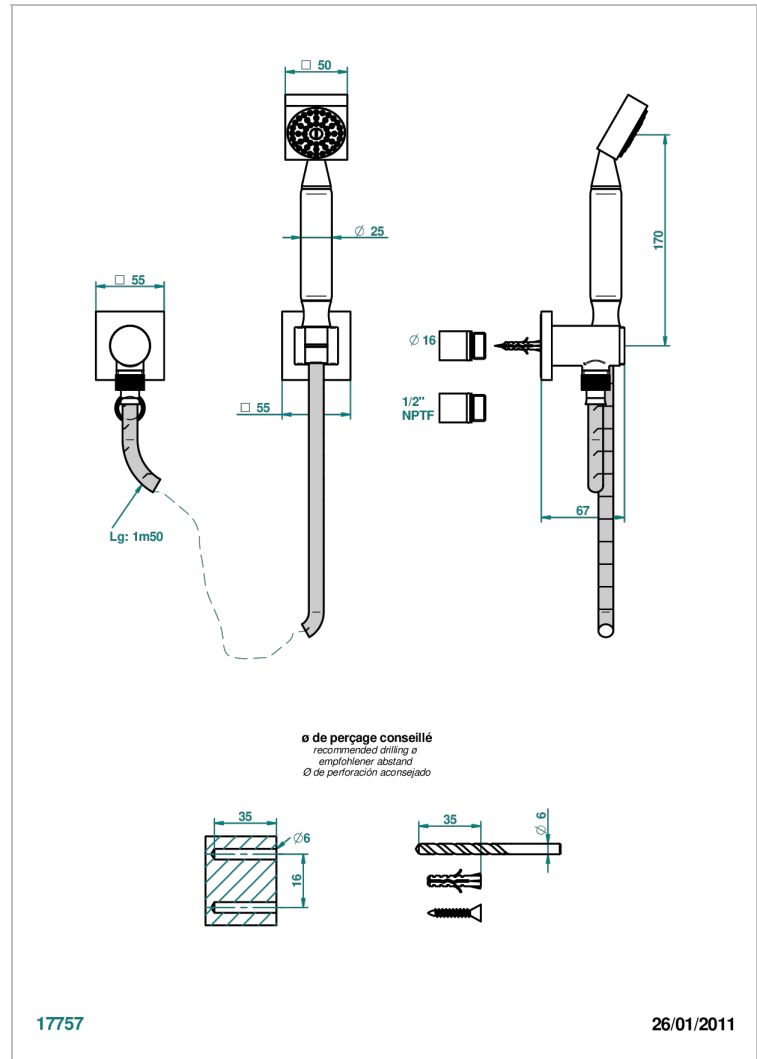

# BELUGA A MANETTES

G1U-52/US

Sortie coudée 1/2", crochet fixe, flexible 1m50 et douchette standard américain

THG<sup>®</sup>  
PARIS

## CARACTÉRISTIQUES

- Flexible métallique double agrafage 1,5 m
- Douchette en laiton avec tapis Easyclean, réducteur de débit et clapet anti-retour
- Raccordement aux standards US

## SPECIFICATIONS TECHNIQUES

- Recommandé : 3 bars (max. 5 bars) - Advised : 43,5 psi (max. 72 psi)
- 9,5 l/min à 3 bars (2.5 gpm at 43.5 psi)