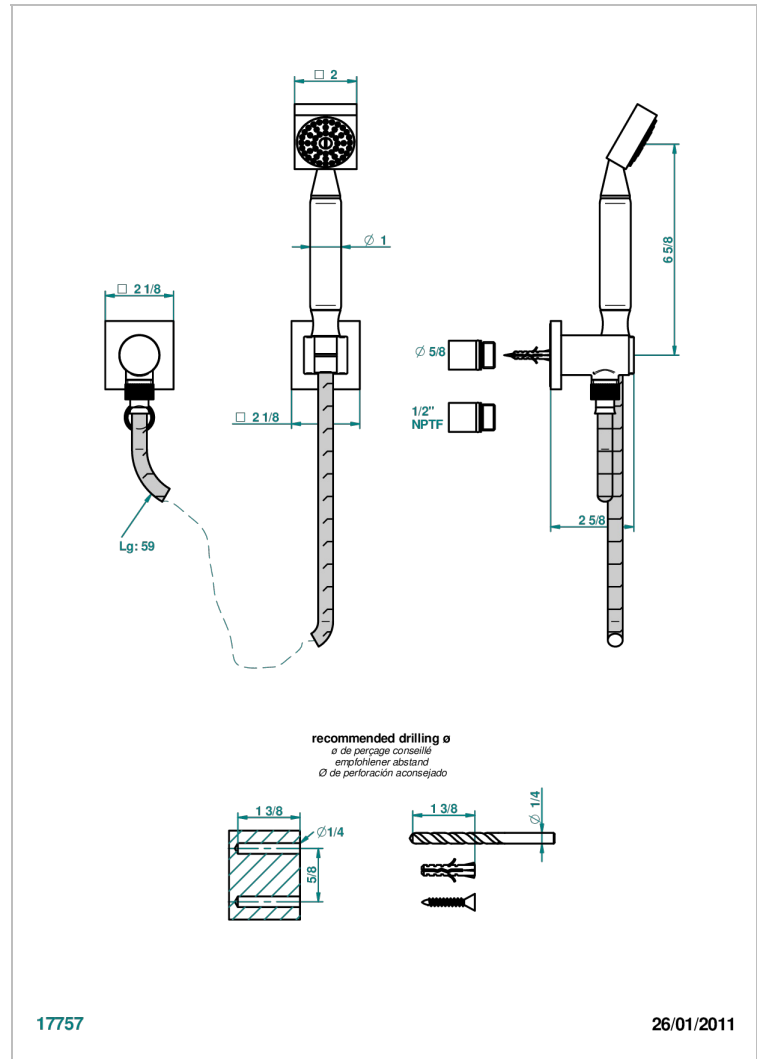

BELUGA A MANETTES

G1U-52/US

Sortie coudée 1/2", crochet fixe, flexible 1m50 et douchette standard américain

THG[®]
PARIS

CARACTÉRISTIQUES

- Flexible métallique double agrafage 1,5 m
- Douchette en laiton avec tapis Easyclean, réducteur de débit et clapet anti-retour
- Raccordement aux standards US

SPÉCIFICATIONS TECHNIQUES

- Recommandé : 3 bars (max. 5 bars) - Advised : 43,5 psi (max. 72 psi)
- 9,5 l/min à 3 bars (2.5 gpm at 43.5 psi)

FINITIONS DISPONIBLES

Bronze clair - D01
Chromé - A02
Chromé / doré - G02
Chromé mat - C02
Doré brillant - F01
Doré mat - F07