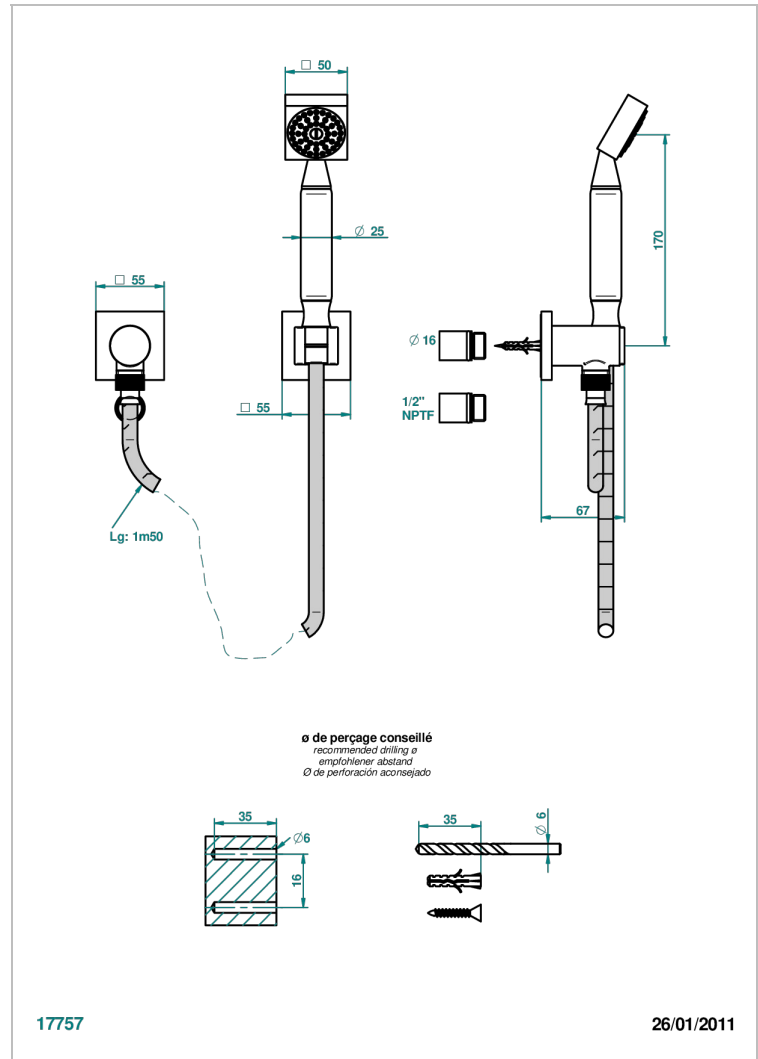

# MASQUE DE FEMME METAL LISSE

A2U-52/US

Sortie coudée 1/2", crochet fixe, flexible 1m50 et douchette standard américain

THG<sup>®</sup>  
PARIS

## CARACTÉRISTIQUES

- Flexible métallique double agrafage 1,5 m
- Douchette en laiton avec tapis Easyclean, réducteur de débit et clapet anti-retour
- Raccordement aux standards US

## SPÉCIFICATIONS TECHNIQUES

- Recommandé : 3 bars (max. 5 bars) - Advised : 43,5 psi (max. 72 psi)
- 9,5 l/min à 3 bars (2.5 gpm at 43.5 psi)

Vieux nickel - H28