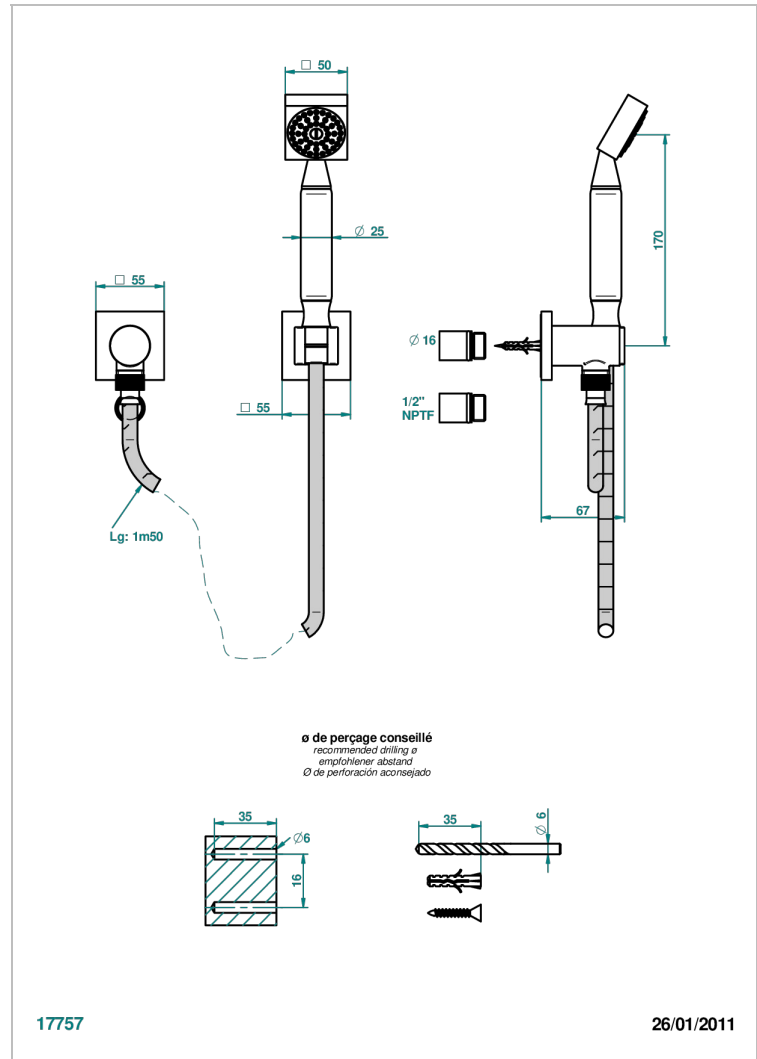

MASQUE DE FEMME, METAL LISO

A2U-52/US

Hand handle shower with bracket and elbow

THG[®]
PARIS

CARACTERÍSTICAS

- Masque de Femme, metal liso
- Hand handle shower with bracket and elbow

ESPECIFICACIONES TÉCNICAS

- Recommandé : 3 bars (max. 5 bars) - Advised : 43,5 psi (max. 72 psi)
- 9,5 l/min à 3 bars (2.5 gpm at 43.5 psi)

ACABADOS DISPONIBLES

Cerámica negra mate - D30
Cromo - A02
Cromo / dorado - G02
Cromo mate - C02
Dorado - F01
Dorado mate - F07