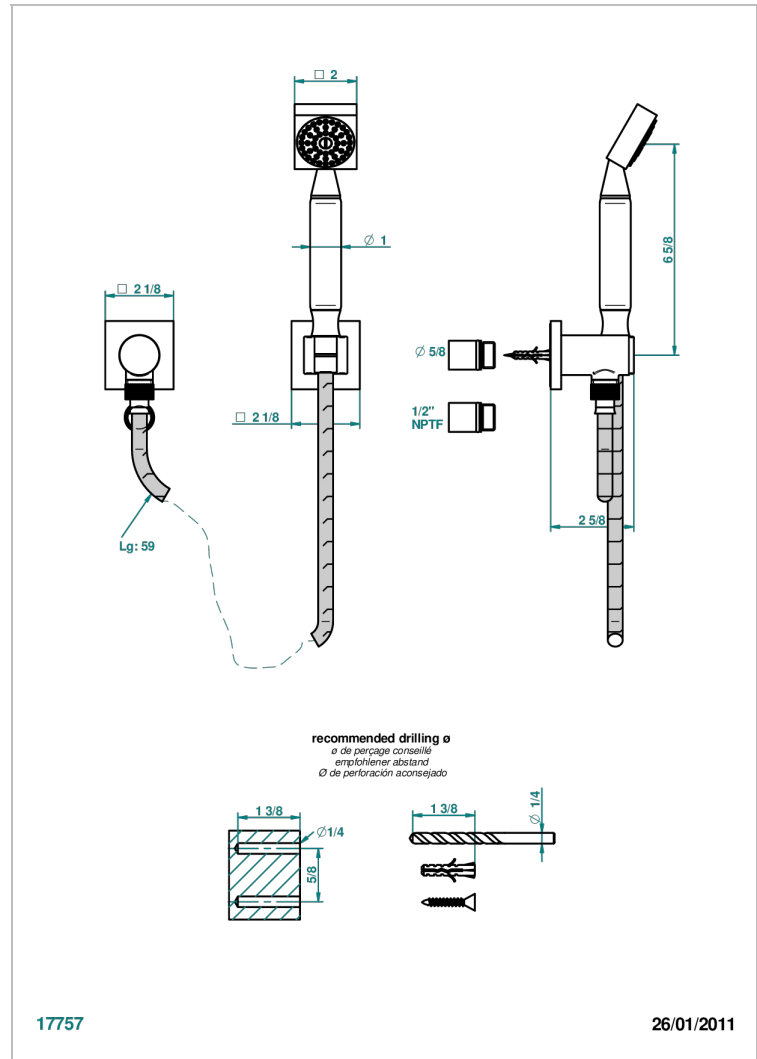

# MASQUE DE FEMME, METAL LISO

A2U-52/US

Hand handle shower with bracket and elbow

THG<sup>®</sup>  
PARIS

## CARACTERÍSTICAS

- Masque de Femme, metal liso
- Hand handle shower with bracket and elbow

## ESPECIFICACIONES TÉCNICAS

- Recommandé : 3 bars (max. 5 bars) - Advised : 43,5 psi (max. 72 psi)
- 9,5 l/min à 3 bars (2.5 gpm at 43.5 psi)