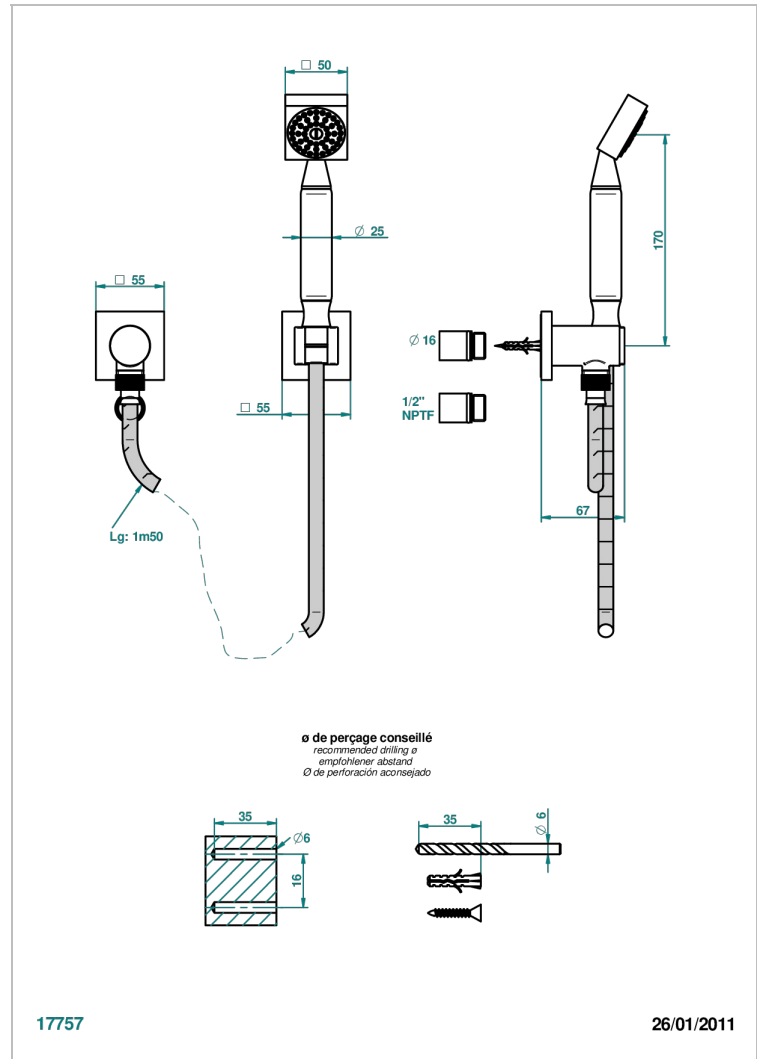

# MASQUE DE FEMME, METAL GRABADO

A2T-52/US

Hand handle shower with bracket and elbow

THG<sup>®</sup>  
PARIS

## CARACTERÍSTICAS

- Masque de Femme, metal grabado
- Hand handle shower with bracket and elbow

## ESPECIFICACIONES TÉCNICAS

- Recommandé : 3 bars (max. 5 bars) - Advised : 43,5 psi (max. 72 psi)
- 9,5 l/min à 3 bars (2.5 gpm at 43.5 psi)