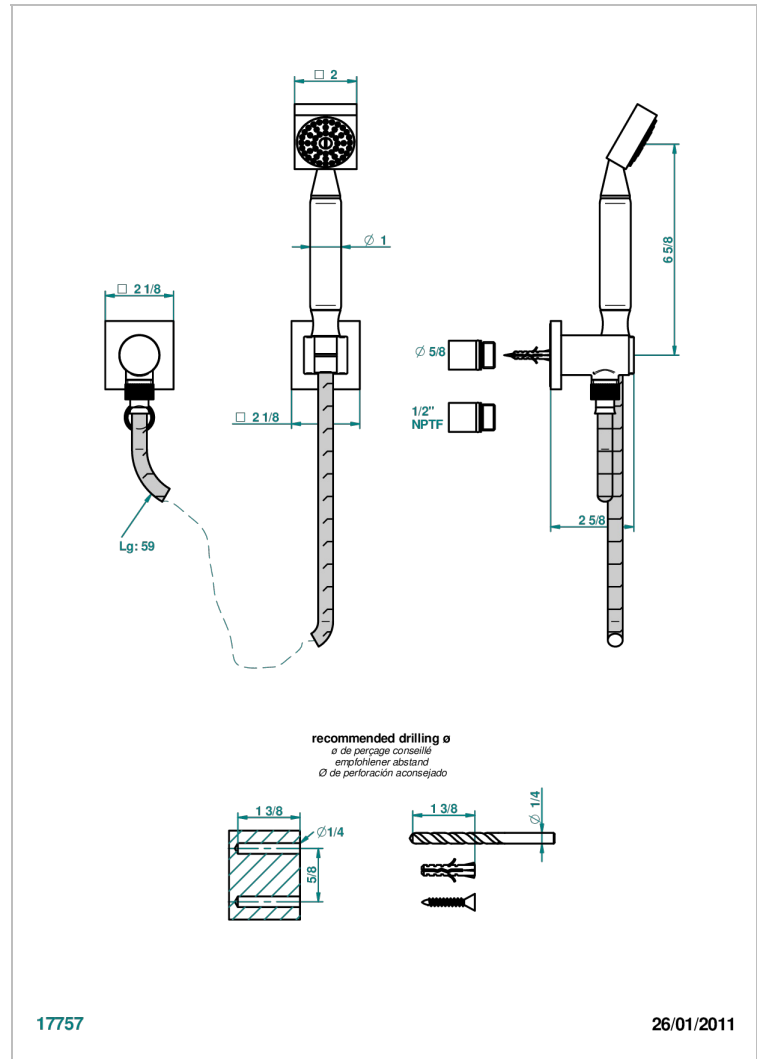

MASQUE DE FEMME METAL GRAVE

A2T-52/US

Sortie coudée 1/2", crochet fixe, flexible 1m50 et douchette standard américain

THG[®]
PARIS

CARACTÉRISTIQUES

- Flexible métallique double agrafage 1,5 m
- Douchette en laiton avec tapis Easyclean, réducteur de débit et clapet anti-retour
- Raccordement aux standards US

SPECIFICATIONS TECHNIQUES

- Recommandé : 3 bars (max. 5 bars) - Advised : 43,5 psi (max. 72 psi)
- 9,5 l/min à 3 bars (2.5 gpm at 43.5 psi)

FINITIONS DISPONIBLES

Chromé - A02
Chromé / doré - G02
Chromé mat - C02
Doré brillant - F01
Doré mat - F07
Nickel brillant - B01