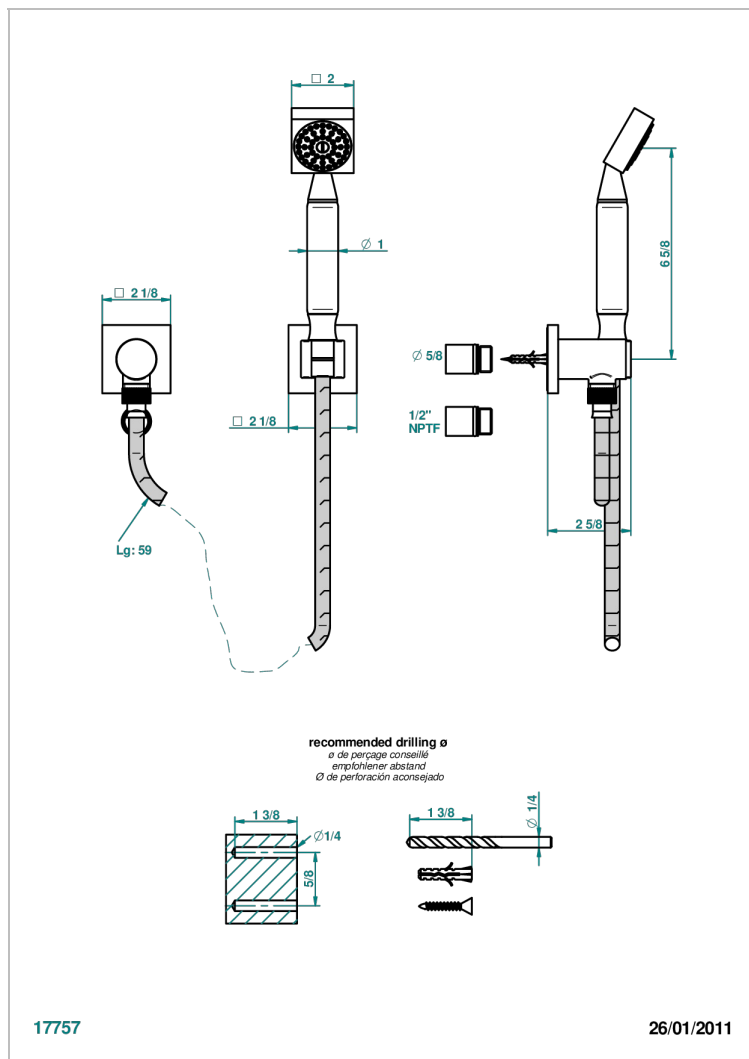

MASQUE DE FEMME, METAL GRABADO

A2T-52/US

Hand handle shower with bracket and elbow

CARACTERÍSTICAS

- Masque de Femme, metal grabado
- Hand handle shower with bracket and elbow

ESPECIFICACIONES TÉCNICAS

- Recommandé : 3 bars (max. 5 bars) - Advised : 43,5 psi (max. 72 psi)
- 9,5 l/min à 3 bars (2.5 gpm at 43.5 psi)