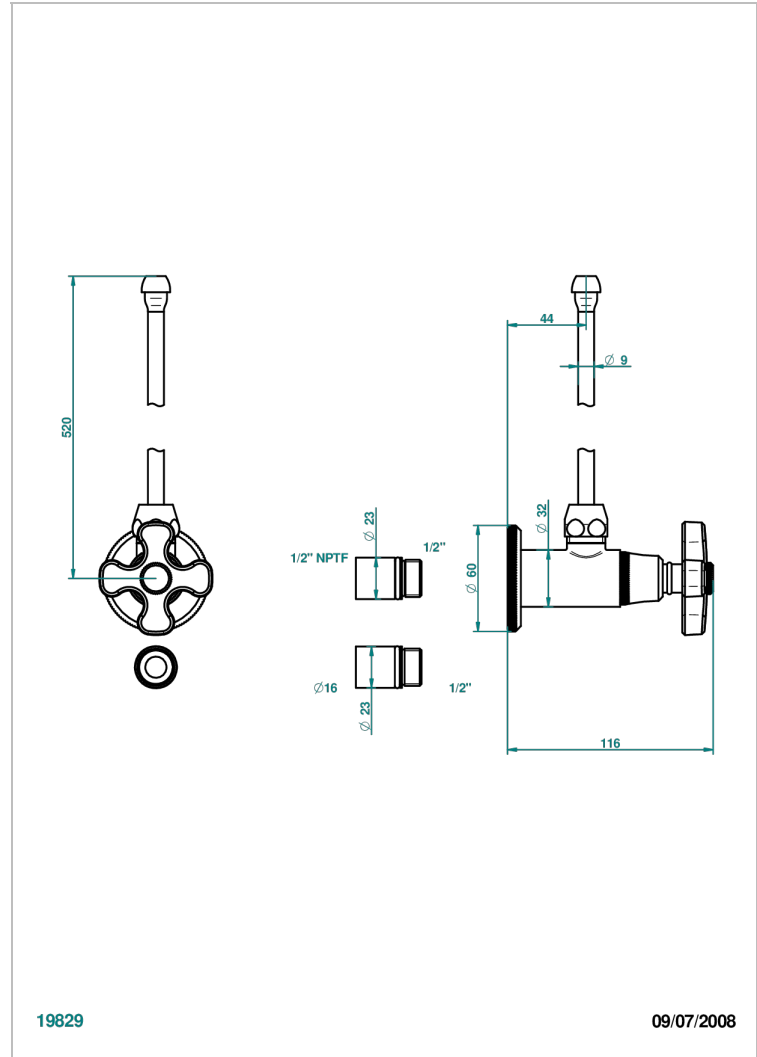

Robinet de réglage jonction femelle avec tube de 50 cm et sachet d'adaptateur, rosace et croisillon de style standard américain pour lavabo et bidet

19829

09/07/2008

CARACTÉRISTIQUES

- Tête à disque céramique 1/2"
- Permet de stopper l'eau pour intervention sur la robinetterie
- Tubes en cuivre de 50 cm coloris idem robinetterie
- Raccordements aux standards US pour vanne réf. 35