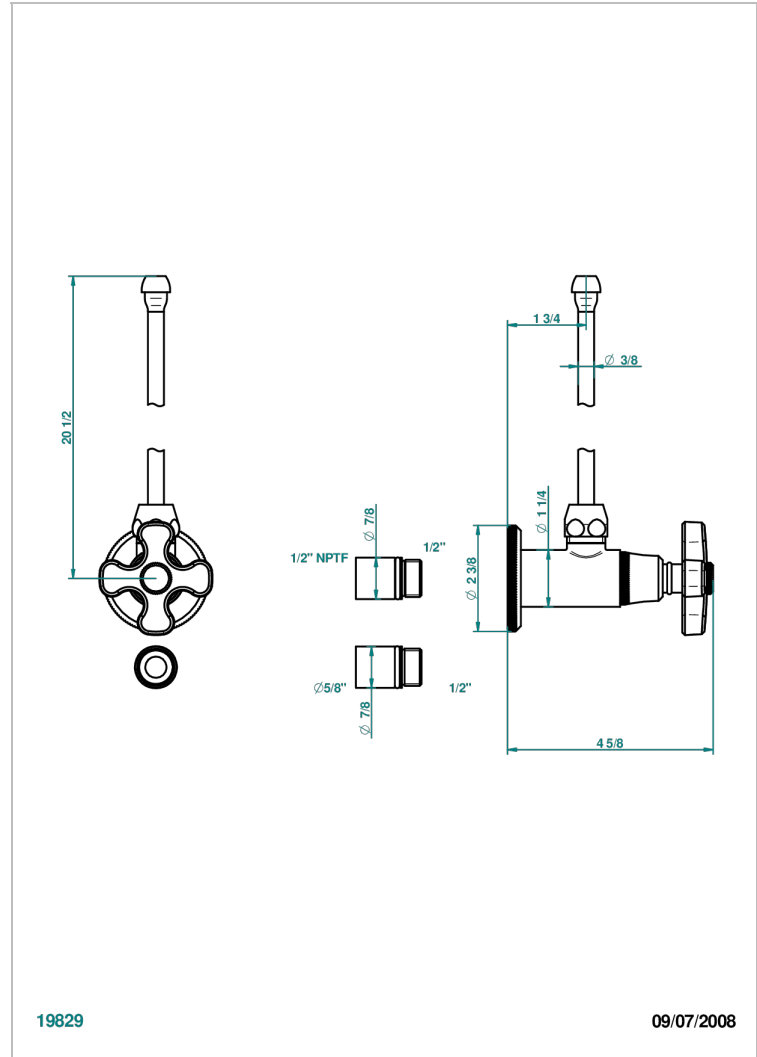

Robinet de réglage jonction femelle avec tube de 50 cm et sachet d'adaptateur, rosace et croisillon de style standard américain pour lavabo et bidet

19829

09/07/2008

### CARACTÉRISTIQUES

- Tête à disque céramique 1/2"
- Permet de stopper l'eau pour intervention sur la robinetterie
- Tubes en cuivre de 50 cm coloris idem robinetterie
- Raccordements aux standards US pour vanne réf. 35