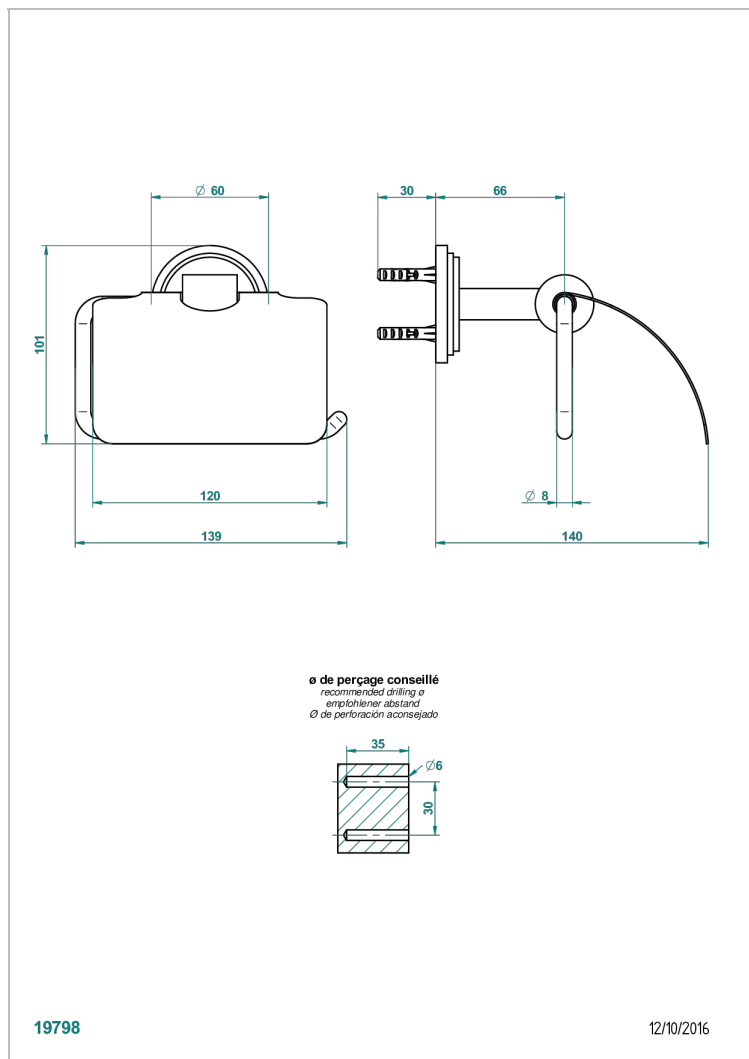

FAUBOURG METAL CON MANETAS

G2U-538AC

Portarrollo con tapa

THG[®]
PARIS

CARACTERÍSTICAS

- Faubourg metal con manetas
- Portarrollo con tapa

ACABADOS DISPONIBLES

Cerámica negra mate - D30
Cromo - A02
Cromo / dorado - G02
Cromo mate - C02
Dorado - F01
Dorado mate - F07