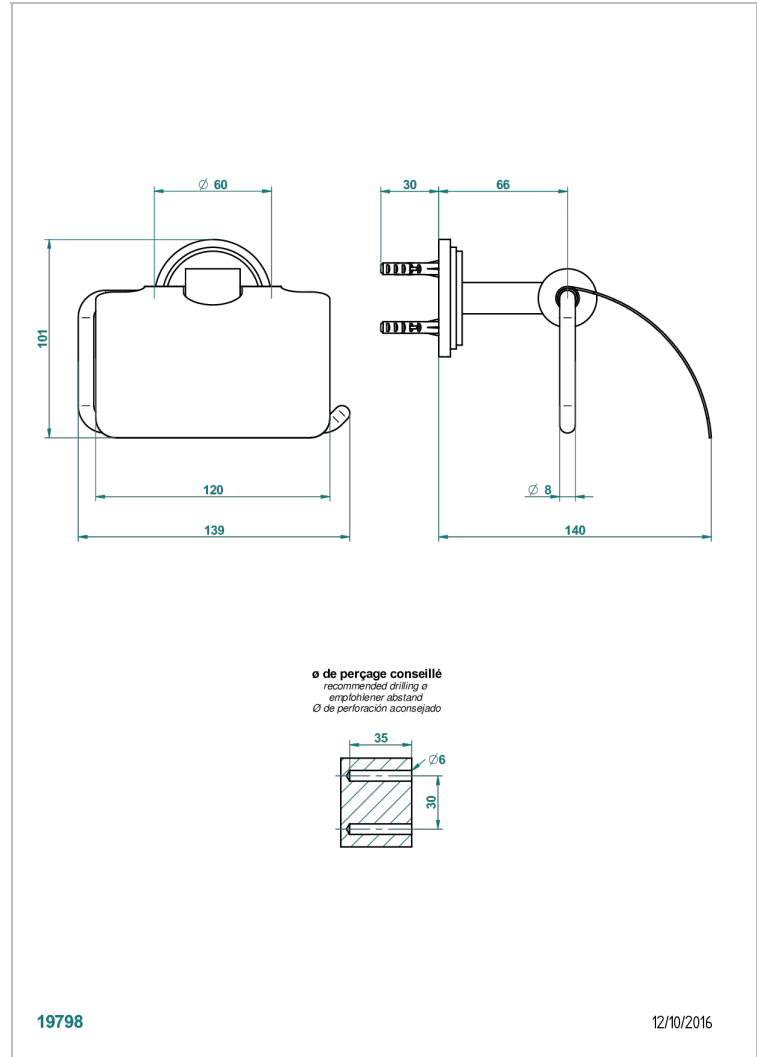

FRIVOLE A MANETTES

G2S-538AC

Porte-papier avec couvercle

THG[®]
PARIS

CARACTÉRISTIQUES

- Accessoire en laiton

FINITIONS DISPONIBLES

Chromé - A02
Chromé / doré - G02
Chromé mat - C02
Doré brillant - F01
Doré mat - F07
Nickel brillant - B01