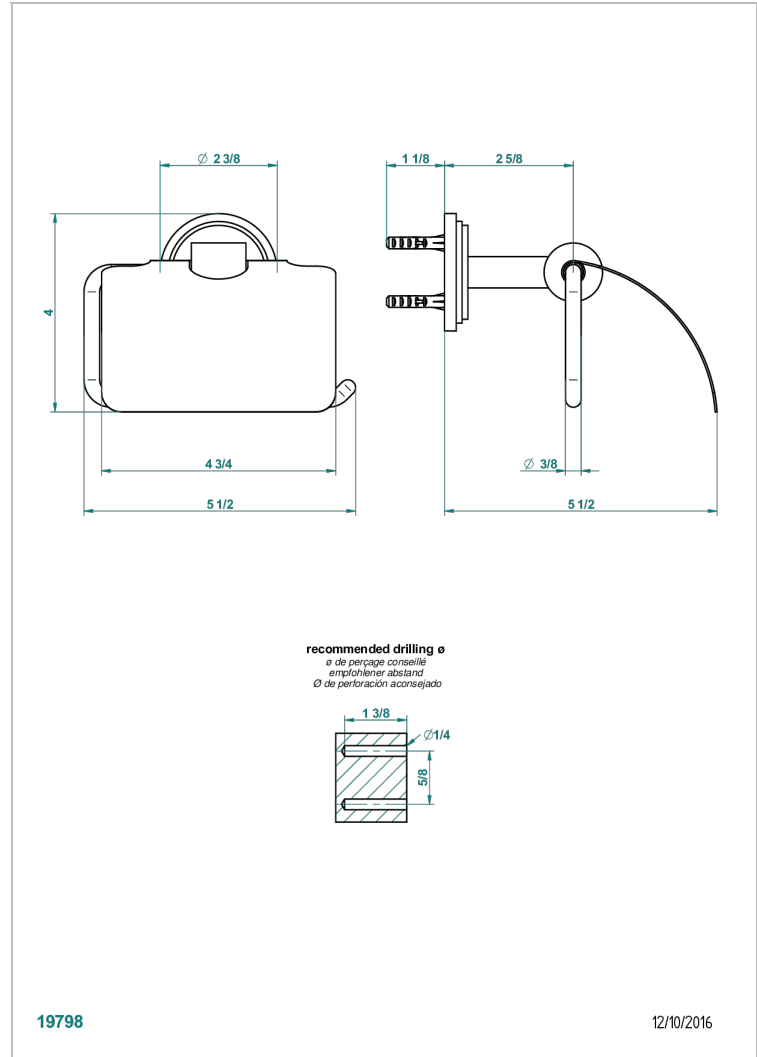

# FRIVOLE A MANETTES

G2S-538AC

Porte-papier avec couvercle

THG<sup>®</sup>  
PARIS

19798

12/10/2016

## CARACTÉRISTIQUES

- Accessoire en laiton

Vieux nickel - H28