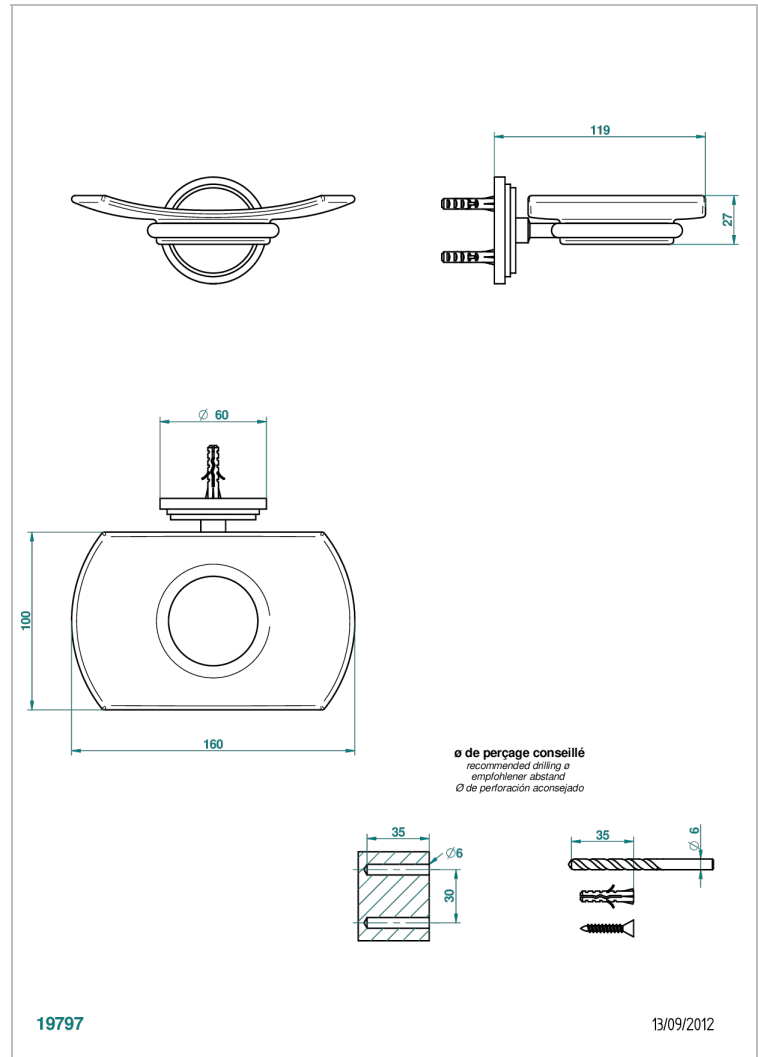

FAUBOURG METAL A MANETTES

G2U-500

Porte-savon mural avec coupelle en verre

THG[®]
PARIS

CARACTÉRISTIQUES

- Accessoire en laiton
- Coupelle en verre

FINITIONS DISPONIBLES

Chromé - A02
Chromé / doré - G02
Chromé mat - C02
Doré brillant - F01
Doré mat - F07
Laiton fumé naturel - A13