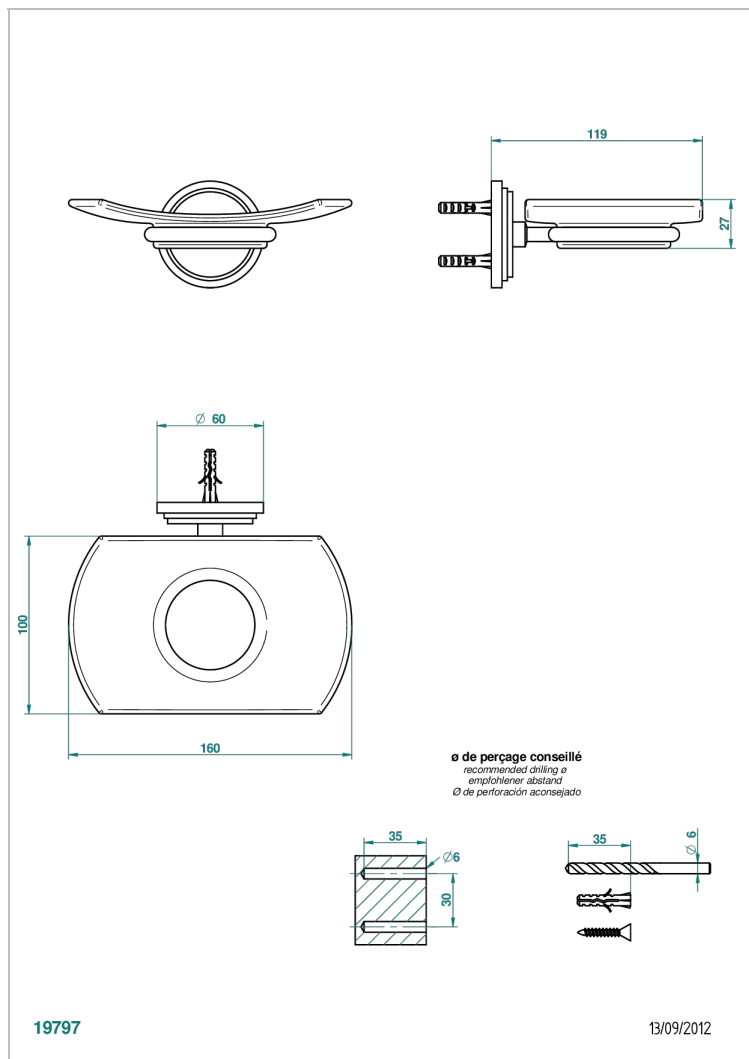

FAUBOURG METAL CON MANETAS

G2U-500

Jabonera mural

CARACTERÍSTICAS

- Faubourg metal con manetas
- Jabonera mural

ACABADOS DISPONIBLES

Cerámica negra mate - D30
Cromo - A02
Cromo / dorado - G02
Cromo mate - C02
Dorado - F01
Dorado mate - F07