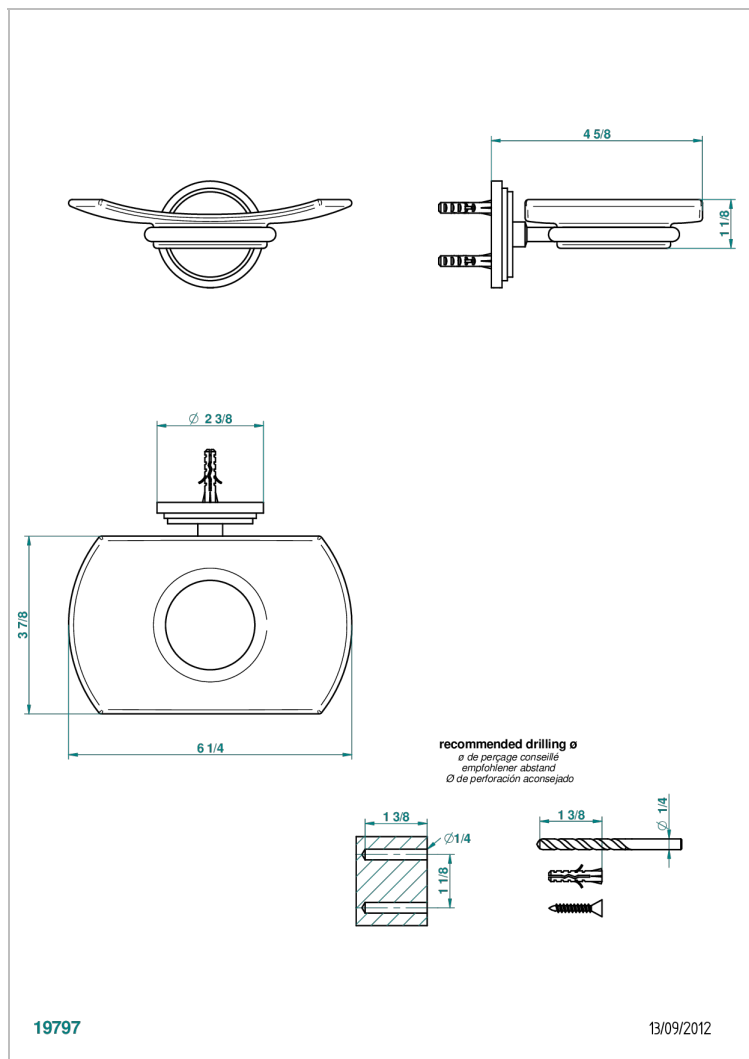

FAUBOURG METAL A MANETTES

G2U-500

Porte-savon mural avec coupelle en verre

THG[®]
PARIS

CARACTÉRISTIQUES

- Accessoire en laiton
- Coupelle en verre

FINITIONS DISPONIBLES

Chromé - A02
Chromé / doré - G02
Chromé mat - C02
Doré brillant - F01
Doré mat - F07
Laiton fumé naturel - A13