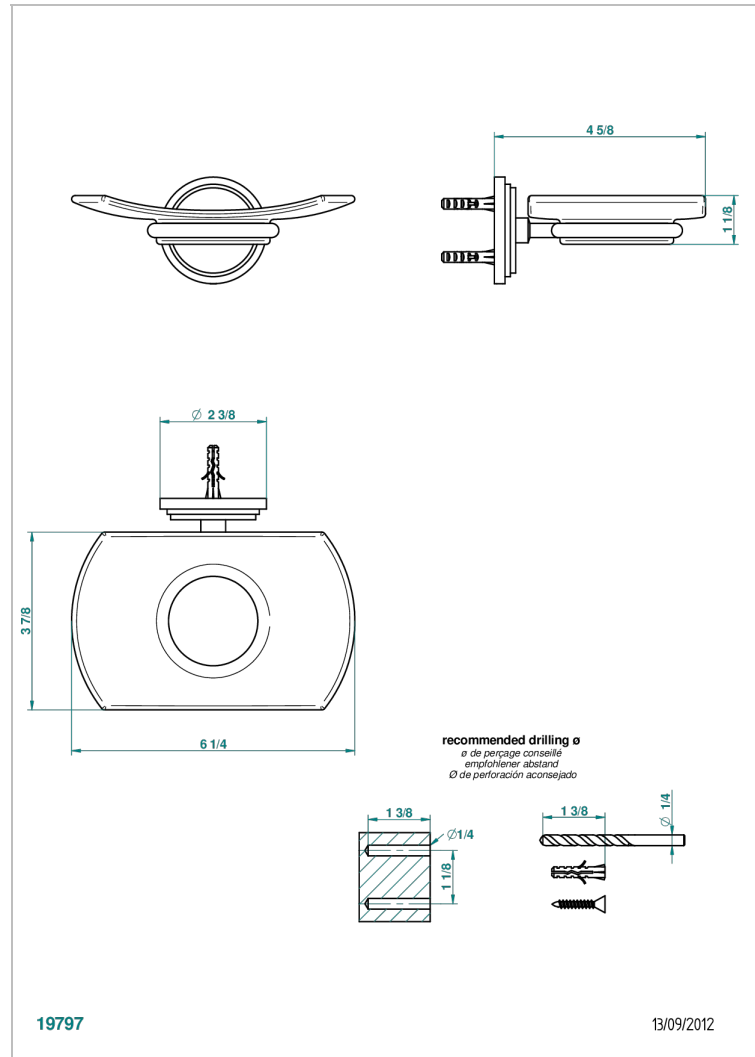

## CARACTERÍSTICAS

- Faubourg metal con manetas
- Jabonera mural