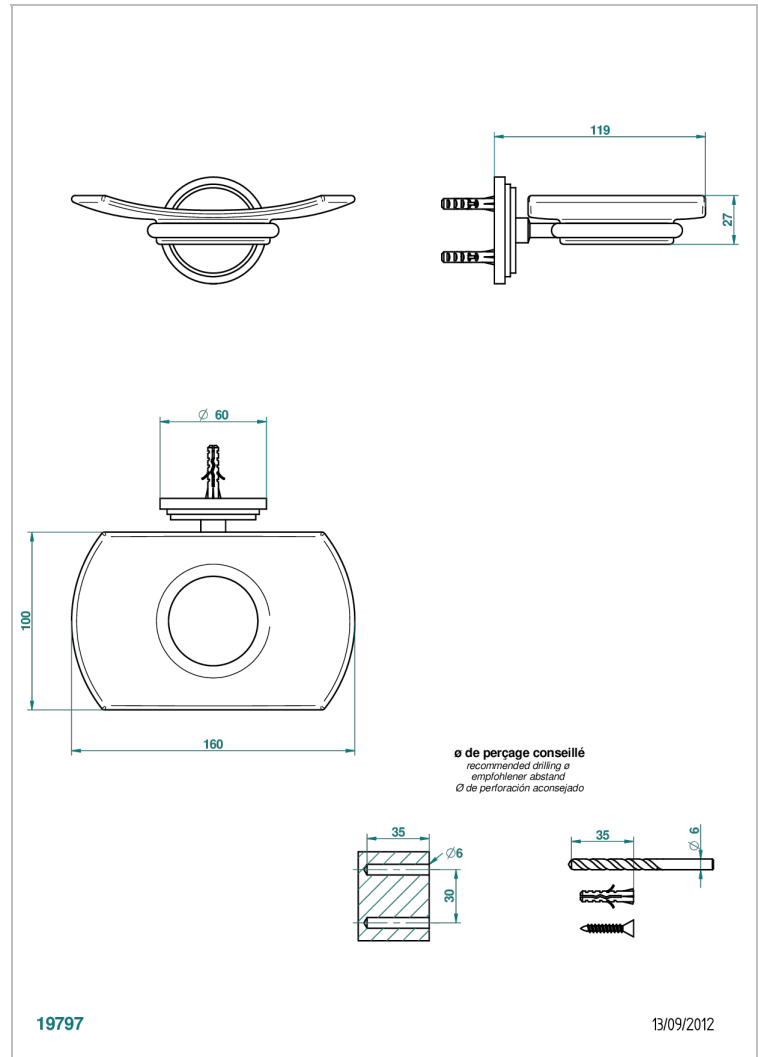

# FRIVOLE A MANETTES

G2S-500

Porte-savon mural avec coupelle en verre

THG<sup>®</sup>  
PARIS

## CARACTÉRISTIQUES

- Accessoire en laiton
- Coupelle en verre