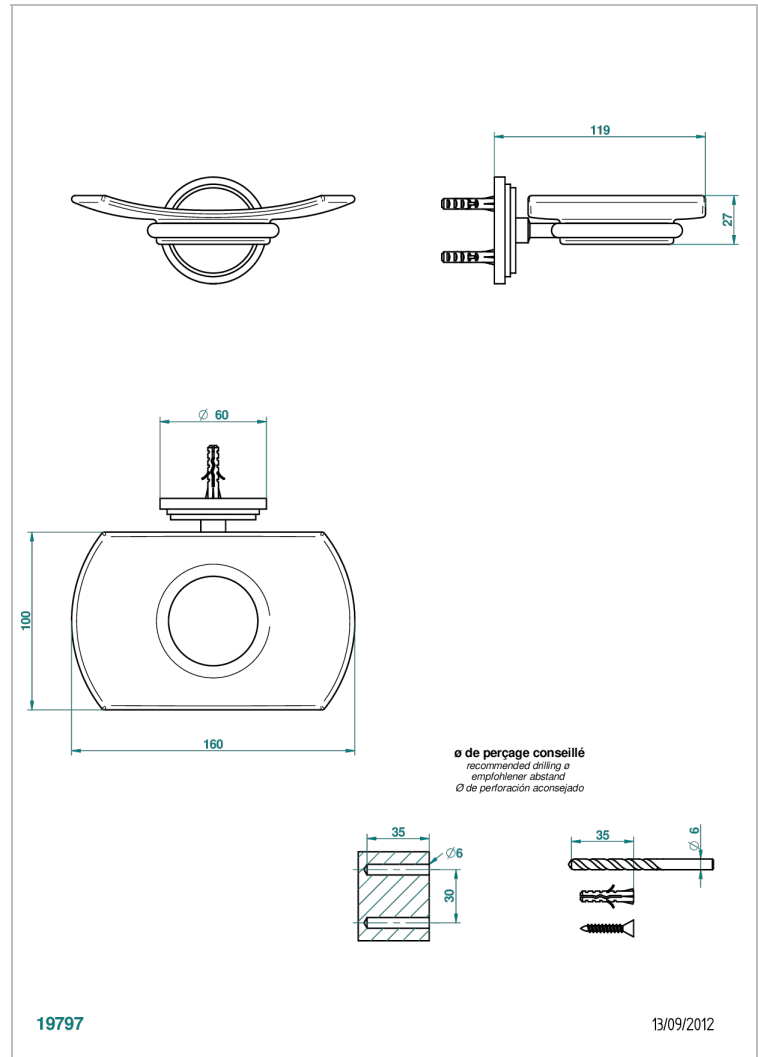

FROUFROU A MANETTES

G2P-500

Porte-savon mural avec coupelle en verre

THG[®]
PARIS

CARACTÉRISTIQUES

- Accessoire en laiton
- Coupelle en verre

FINITIONS DISPONIBLES

Chromé - A02
Chromé / doré - G02
Chromé mat - C02
Doré brillant - F01
Doré mat - F07
Nickel brillant - B01