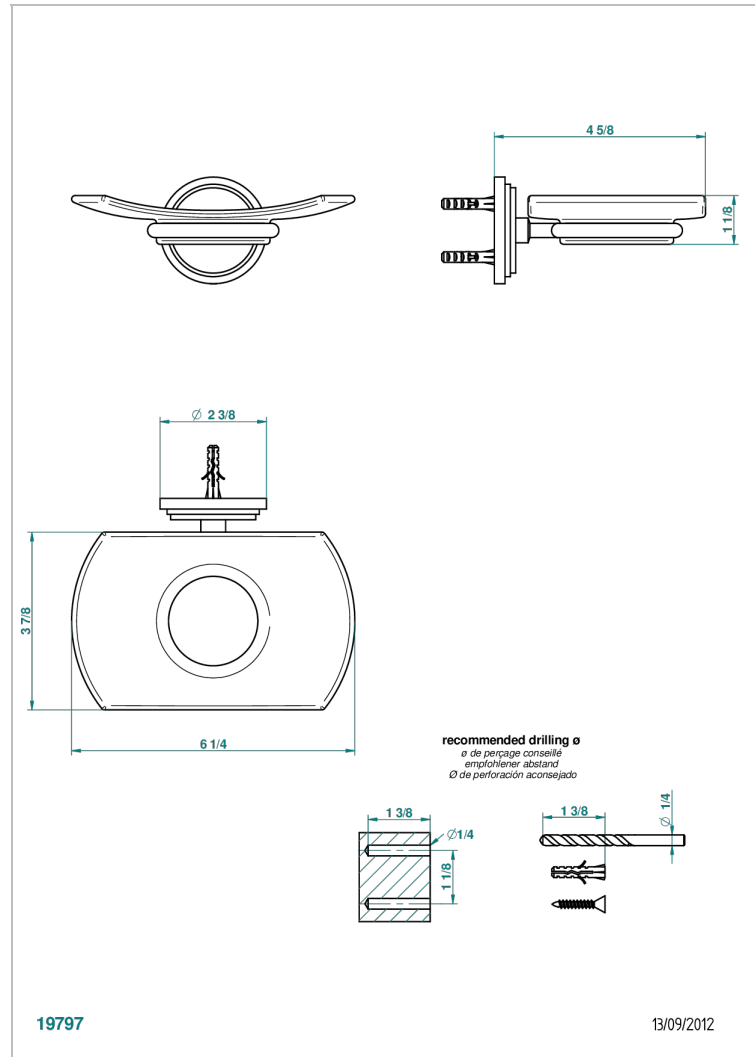

FROUFROU A MANETTES

G2P-500

Porte-savon mural avec coupelle en verre

THG[®]
PARIS

CARACTÉRISTIQUES

- Accessoire en laiton
- Coupelle en verre

FINITIONS DISPONIBLES

Chromé - A02
Chromé / doré - G02
Chromé mat - C02
Doré brillant - F01
Doré mat - F07
Nickel brillant - B01