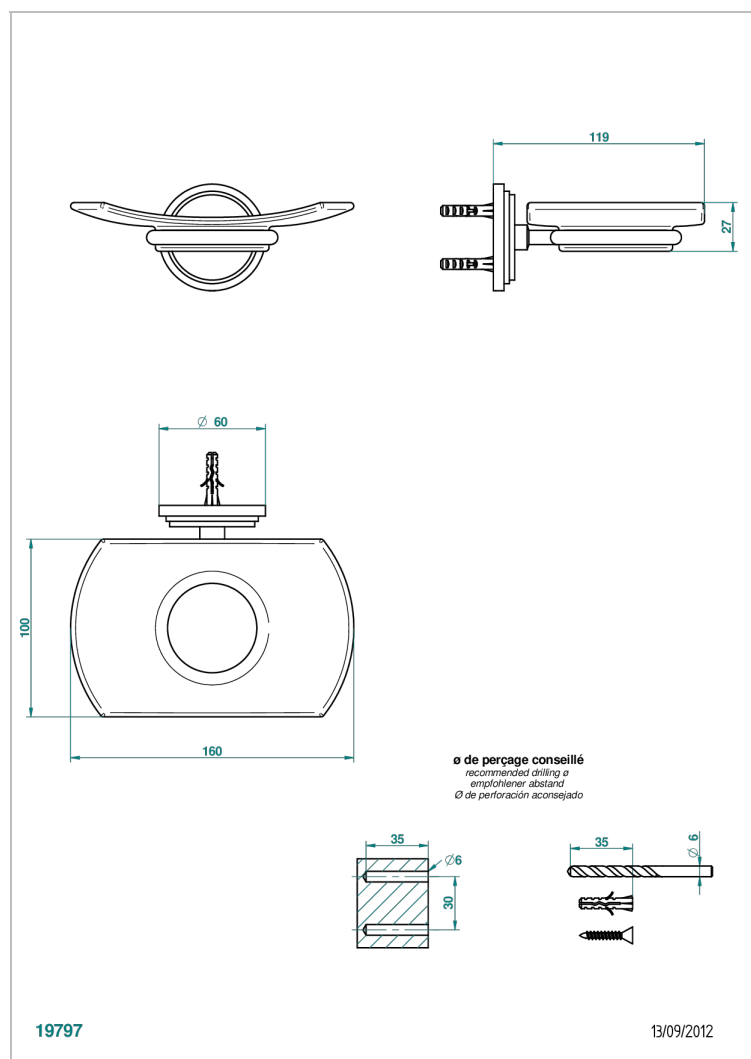

# FAUBOURG PORCELAINE NOIRE A MANETTES

THG<sup>®</sup>  
PARIS

G2M-500

Porte-savon mural avec coupelle en verre

## CARACTÉRISTIQUES

- Accessoire en laiton
- Coupelle en verre