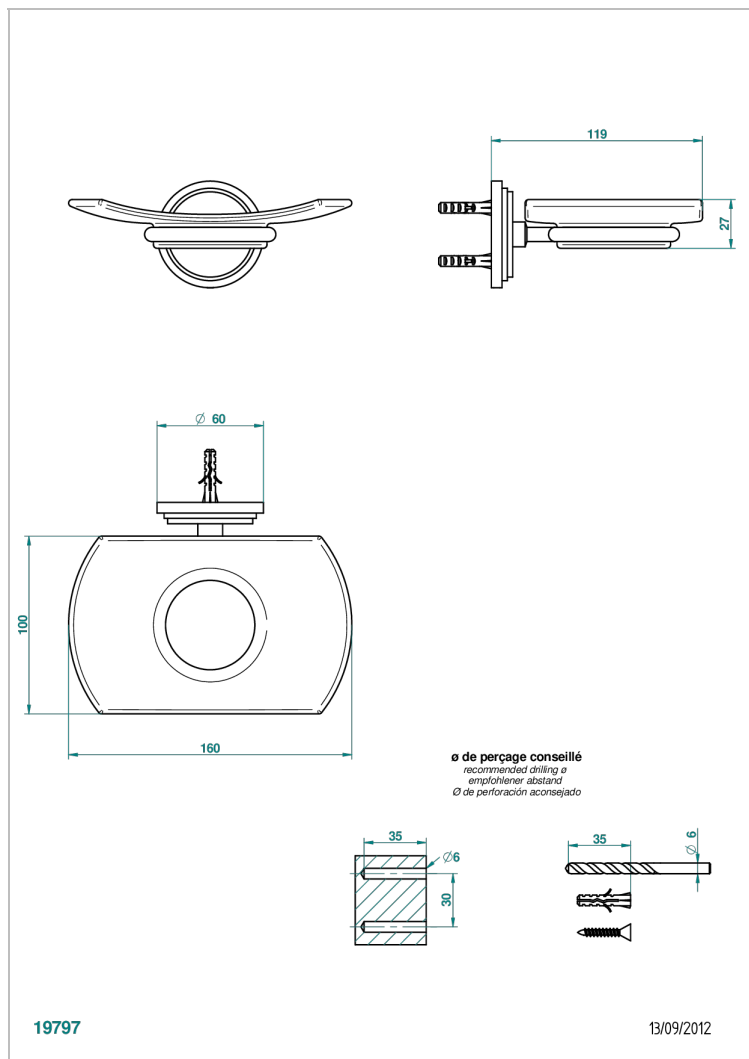

FAUBOURG PORCELANA NEGRA CON MANETAS

THG[®]
PARIS

G2M-500

Jabonera mural

CARACTERÍSTICAS

- Faubourg porcelana negra con manetas
- Jabonera mural

ACABADOS DISPONIBLES

Cerámica negra mate - D30
Cromo - A02
Cromo / dorado - G02
Cromo mate - C02
Dorado - F01
Dorado mate - F07