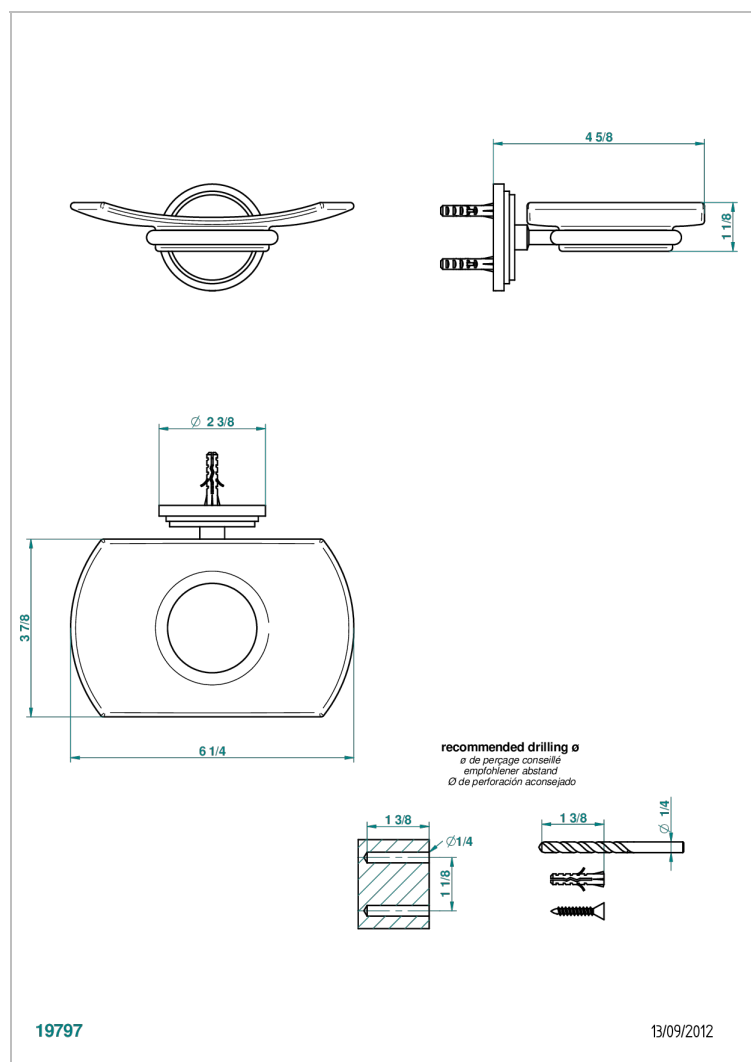

# FAUBOURG PORCELAINE NOIRE A MANETTES

THG<sup>®</sup>  
PARIS

G2M-500

Porte-savon mural avec coupelle en verre

## CARACTÉRISTIQUES

- Accessoire en laiton
- Coupelle en verre