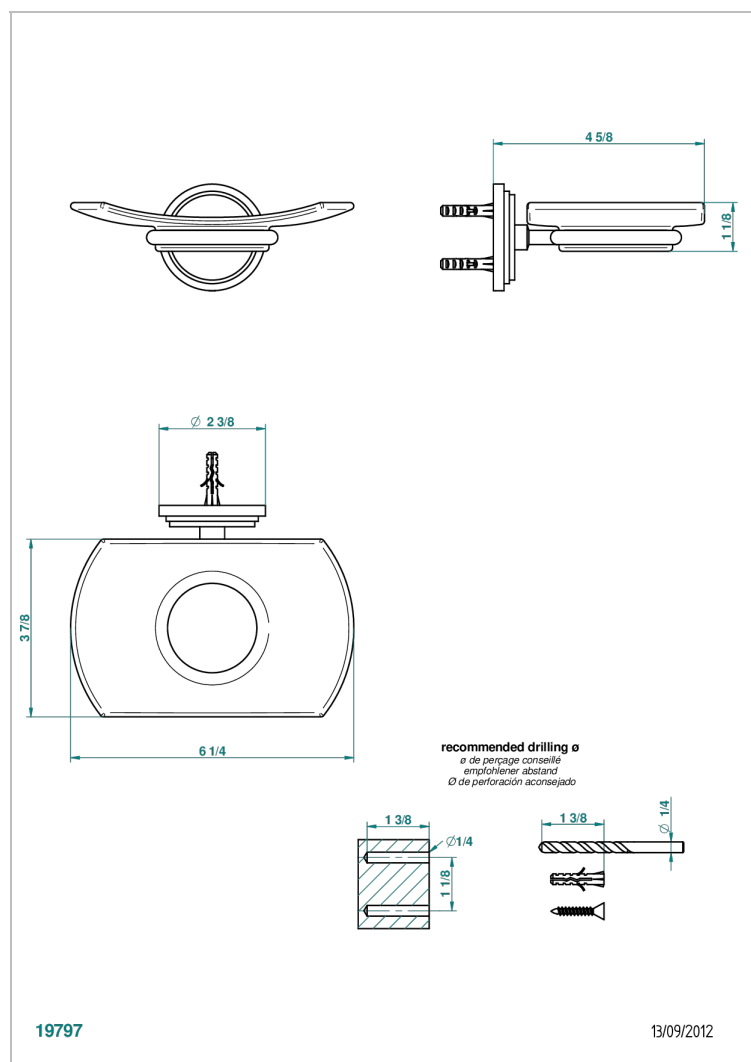

FAUBOURG PORCELANA NEGRA CON MANETAS

THG[®]
PARIS

G2M-500

Jabonera mural

CARACTERÍSTICAS

- Faubourg porcelana negra con manetas
- Jabonera mural

ACABADOS DISPONIBLES

Cerámica negra mate - D30
Cromo - A02
Cromo / dorado - G02
Cromo mate - C02
Dorado - F01
Dorado mate - F07