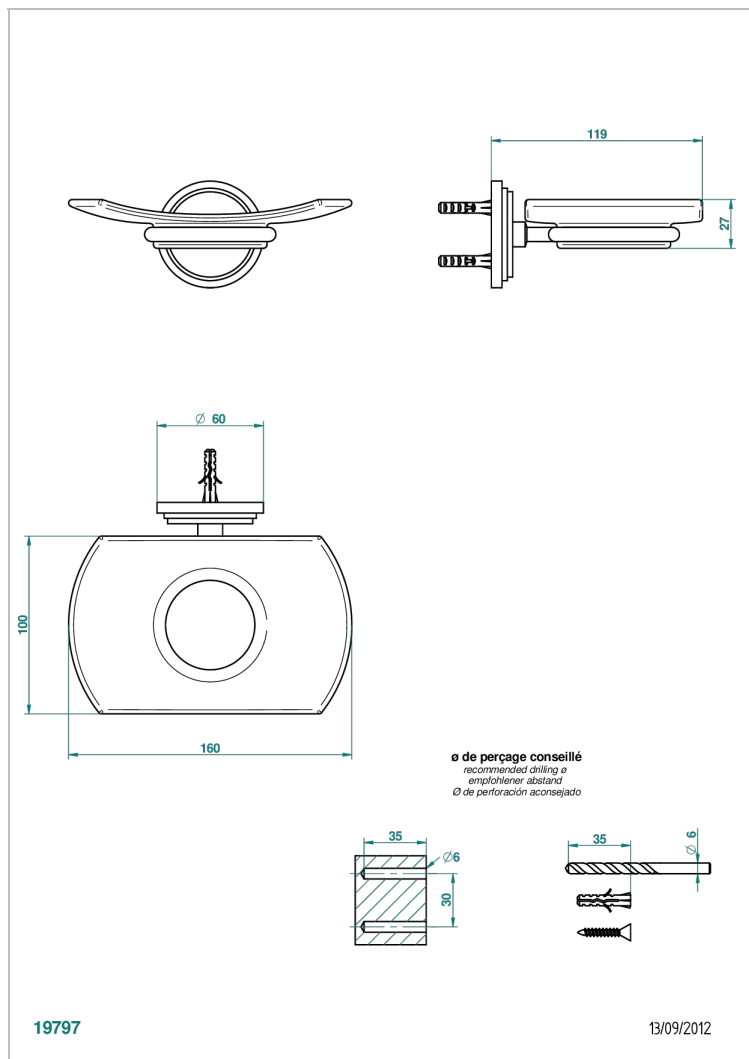

G2L-500

Jabonera mural

CARACTERÍSTICAS

- Faubourg porcelana negra
- Jabonera mural

ACABADOS DISPONIBLES

Cerámica negra mate - D30
Cromo - A02
Cromo / dorado - G02
Cromo mate - C02
Dorado - F01
Dorado mate - F07