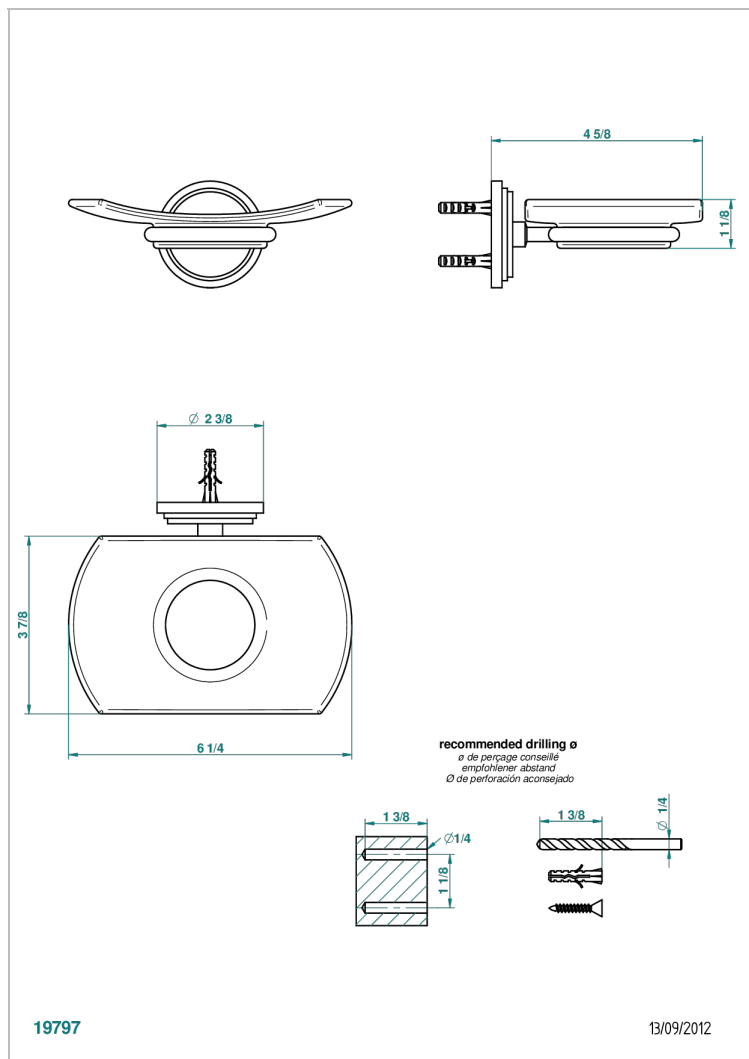

# FAUBOURG PORCELAINE NOIRE

G2L-500

Porte-savon mural avec coupelle en verre

THG<sup>®</sup>  
PARIS

## CARACTÉRISTIQUES

- Accessoire en laiton
- Coupelle en verre