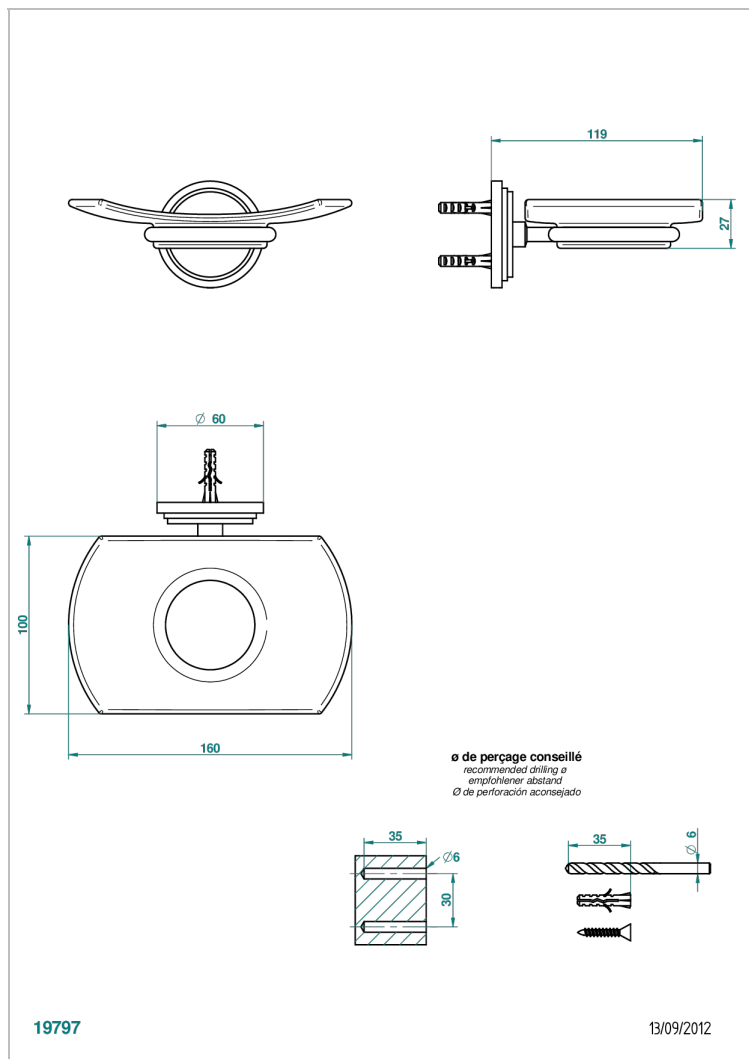

G2L-500

Jabonera mural